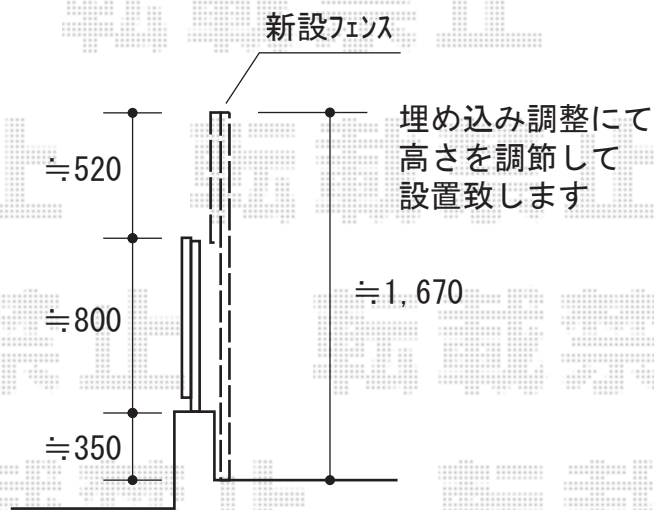

# フェンス 施工概略図

Value Select ミエーネフェンス 目隠しルーバータイプ  
2段支柱 自立建て用 (パネル1段)  
本体1枚 (W×H) = (1,975×600mm) × 8枚  
自立建て用2段支柱 : T170 × 11本  
目隠しコーナー継手 : T60 × 2セット  
端部キャップ : 4個入 × 1セット  
色 : グレースブラウン

2017-11-454767