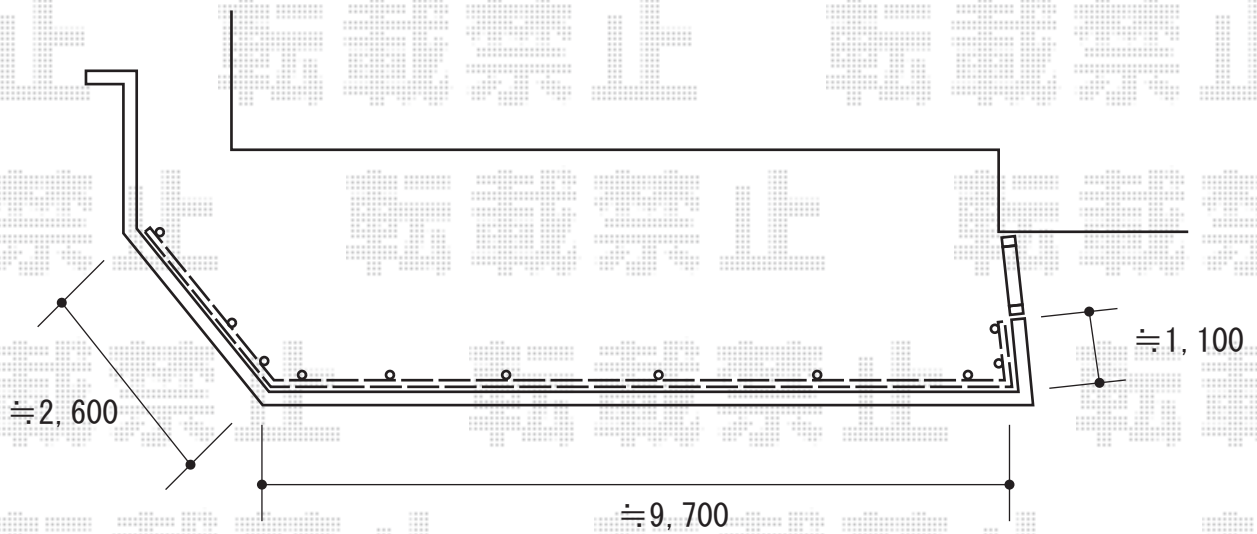

# フェンス 施工概略図

Value Select ミエーネフェンス 目隠しルーバータイプ  
2段支柱 自立建て用 (パネル1段)  
本体1枚 (W×H) = (1,975×600mm) × 8枚  
自立建て用2段支柱 : T170 × 11本  
目隠しコーナー継手 : T60 × 2セット  
端部キャップ : 4個入 × 1セット  
色 : グレースブラウン

2017-11-454767