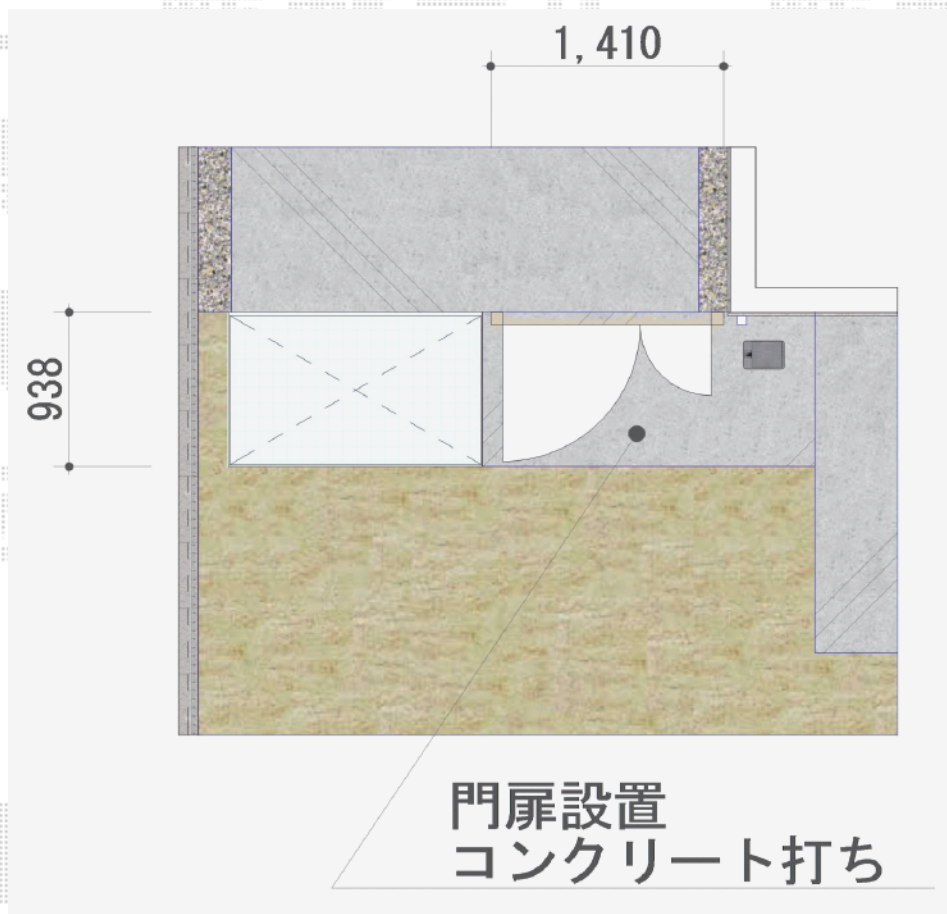

## 門扉 施工概略図

三協アルミ ニューカムフィ3型 井桁格子 両開き親子

扉幅 = 400+800mm

扉高 = 1,000mm

色：アーバングレー

錠：LVT-02(タッチ錠)

開き：内開き

2017-11-454791