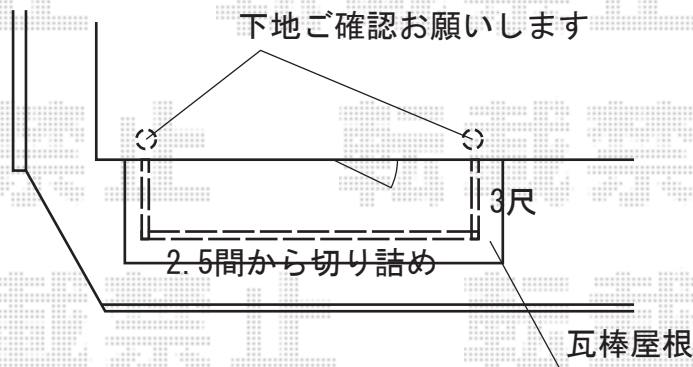

エクステリア工事 施工概略図

LIXIL(トステム) ビューステージHスタイル 縦太格子 単体 屋根置き式
間口= 関東間2.5間 (4,550mm)
出幅= 3尺 (885mm)
色: オータムブラウン
床材: グレー (塩ビデッキボード)
柱仕様: 屋根置き式

LIXIL スピーネ R型 ビューステージHスタイル屋根タイプ 単体 積雪~20cm対応
間口= メーター5000 (柱芯々5,000mm 屋根幅5,480mm)
出幅= 3尺 (885mm)
色: オータムブラウン
屋根材: ポリカーボネート (クリアブルー)
柱仕様: 柱位置固定タイプ (柱2本)
施工方法: 1スパン下止め仕様