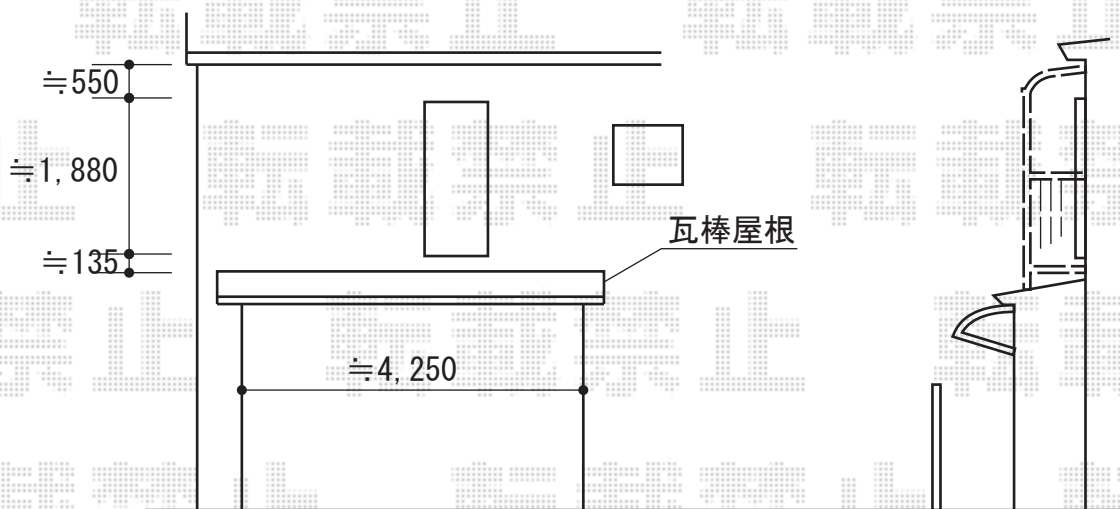

エクステリア工事 施工概略図

LIXIL(トステム) ビューステージHスタイル 縦太格子 単体 屋根置き式
間口= 関東間2.5間 (4,550mm)
出幅= 3尺 (885mm)
色: オータムブラウン
床材: グレー (塩ビデッキボード)
柱仕様: 屋根置き式

LIXIL スピーネ R型 ビューステージHスタイル屋根タイプ 単体 積雪~20cm対応
間口= メーター5000 (柱芯々5,000mm 屋根幅5,480mm)
出幅= 3尺 (885mm)
色: オータムブラウン
屋根材: ポリカーボネート (クリアブルー)
柱仕様: 柱位置固定タイプ (柱2本)
施工方法: 1スパン下止め仕様