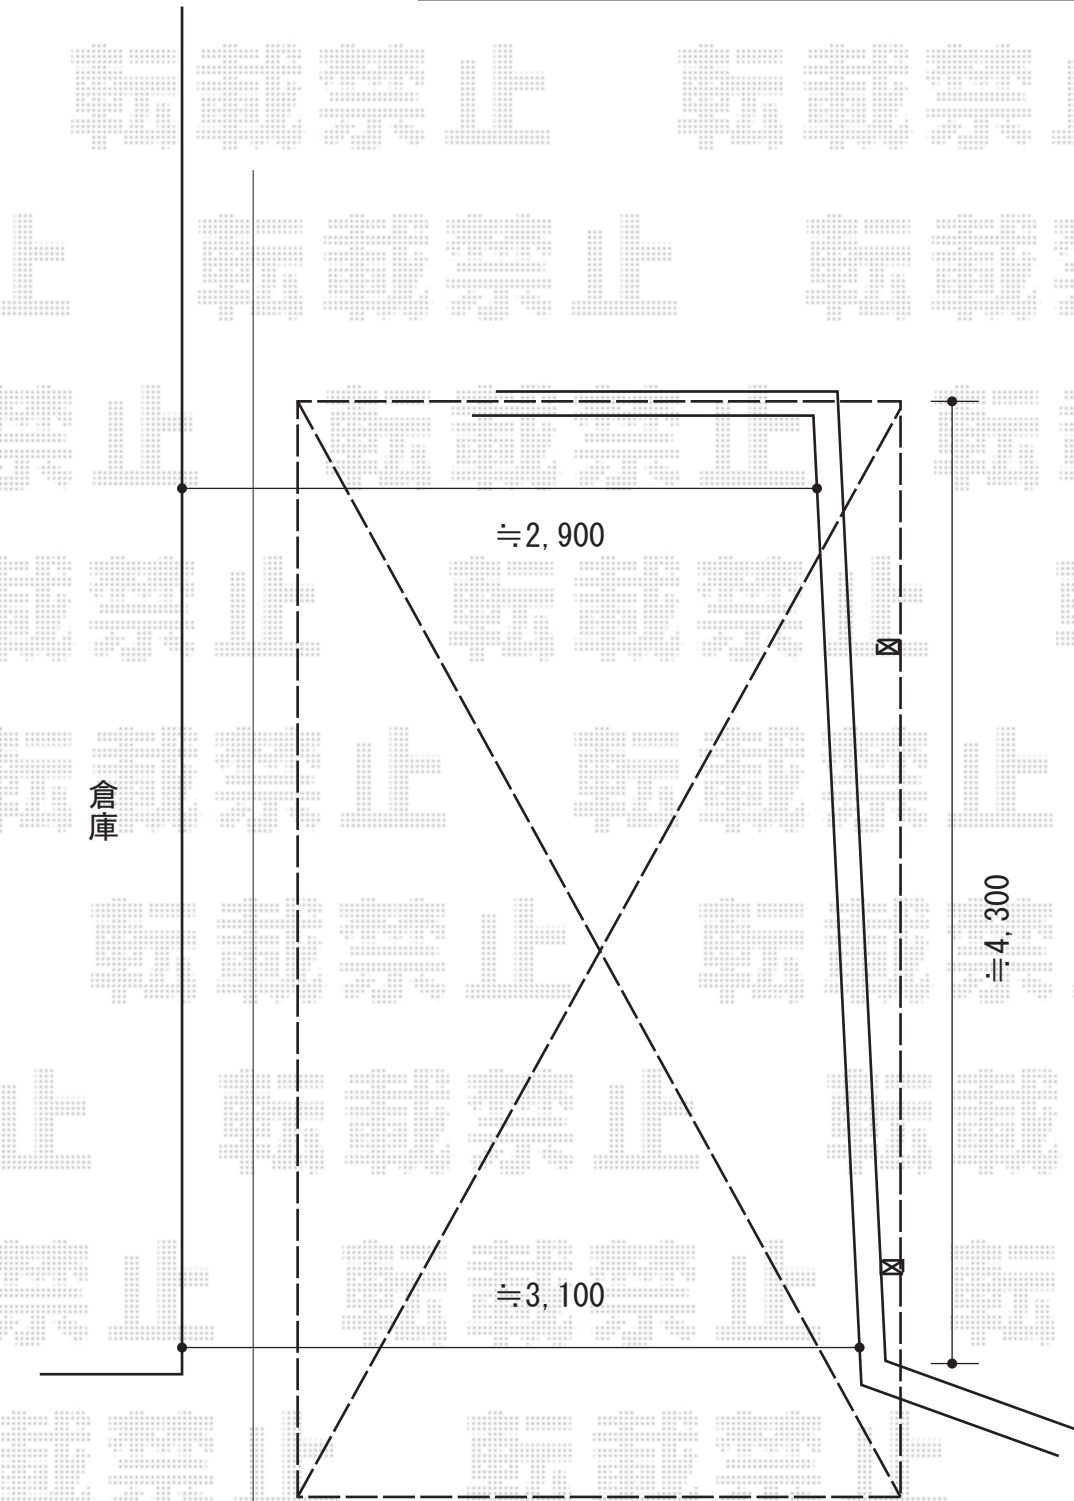

カーポート 施工概略図

YKK AP レイナポートグラン 積雪~20cm対応

幅= 2,700mm

奥行= 5,052mm

色: ブラウン

屋根材: 熱線遮断ポリカーボネート (アースブルーマット調)

柱仕様: ハイルフ柱仕様 (有効高 約2,350mm)

2017-11-455409