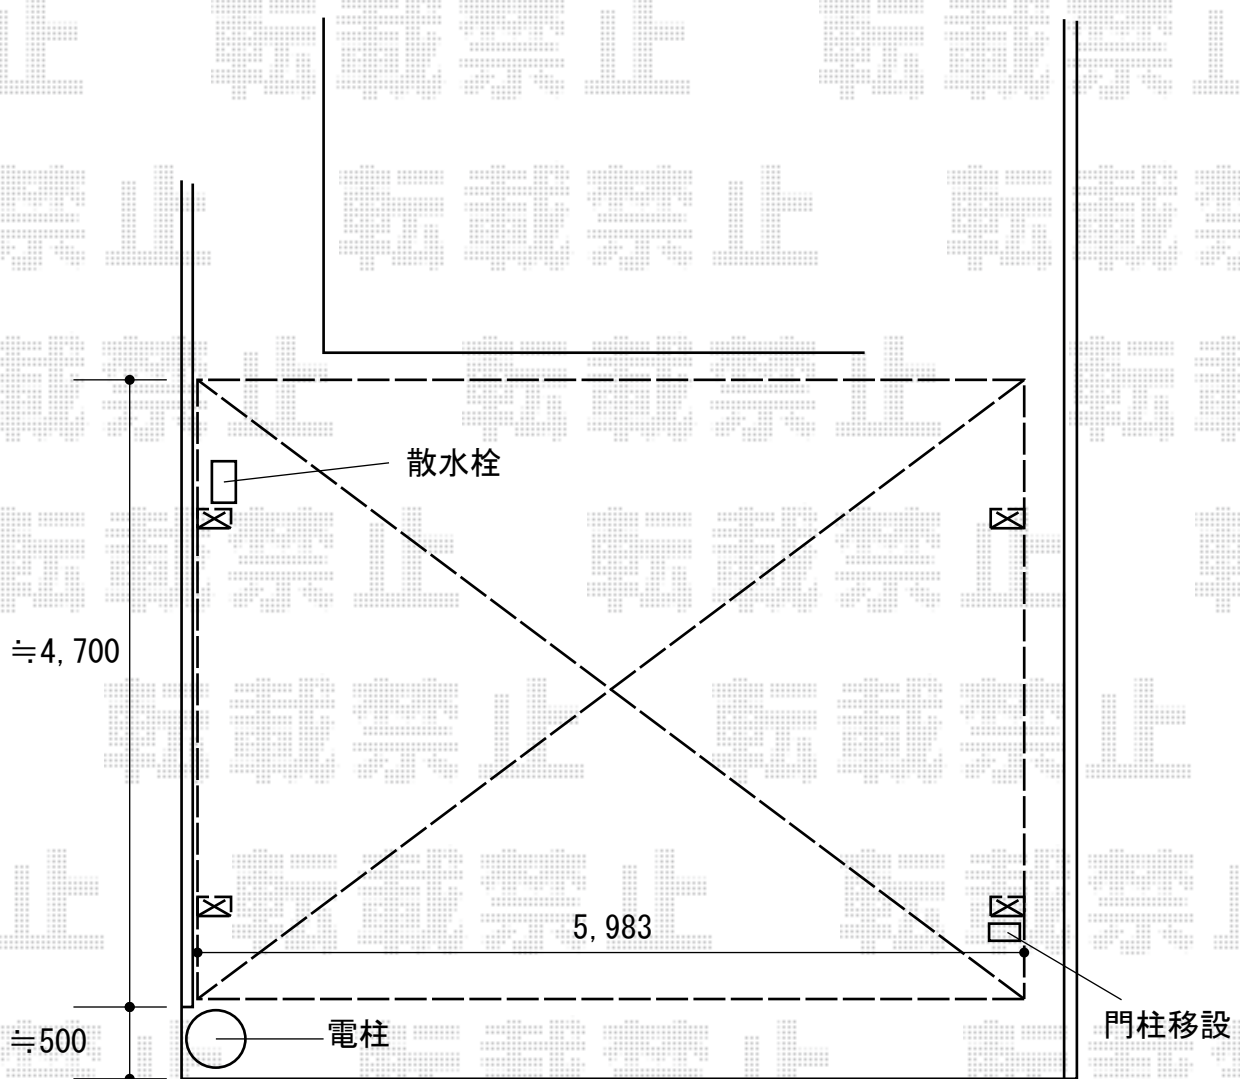

カーポート 施工概略図

YKK AP レイナツインポートグラン 積雪~20cm対応
幅= 5,983mm
奥行= 5,052mm
色: プラチナステン
屋根材: ポリカーボネート (アースブルー)
柱仕様: ハイルフ柱仕様 (有効高 約2,350mm)

2017-11-455413	担当者	伊野
----------------	-----	----