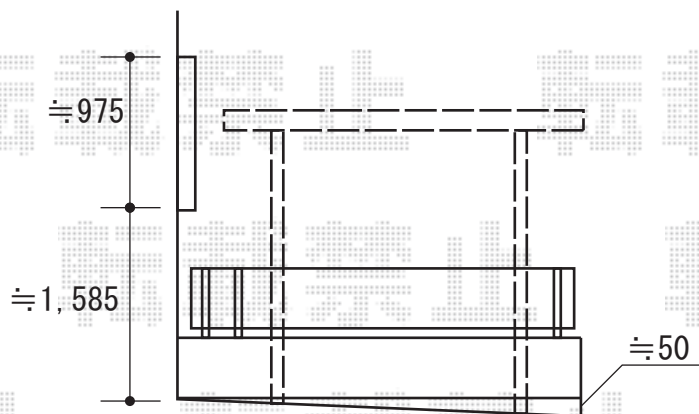

サイクルポート 施工概略図

LIXIL カーポートSCミニ 積雪20cm  
幅= 2,100mm  
奥行= 2,200mm  
色：ブラック  
屋根材：シャイングレーF  
柱仕様：標準柱仕様（有効高 約1,900mm）

2017-11-455497

担当者

安田