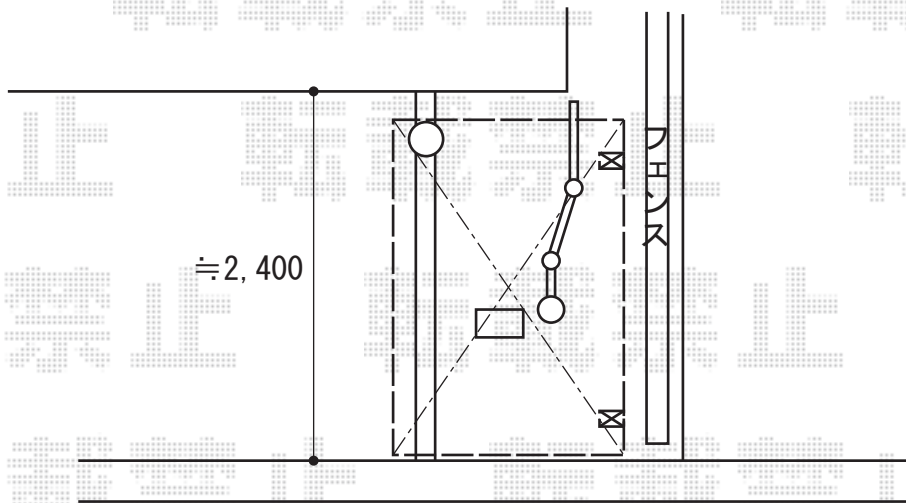

サイクルポート 施工概略図

LIXIL カーポートSCミニ 積雪20cm  
幅= 2,100mm  
奥行= 2,200mm  
色：ブラック  
屋根材：シャイングレーF  
柱仕様：標準柱仕様（有効高 約1,900mm）

2017-11-455497

担当者

安田