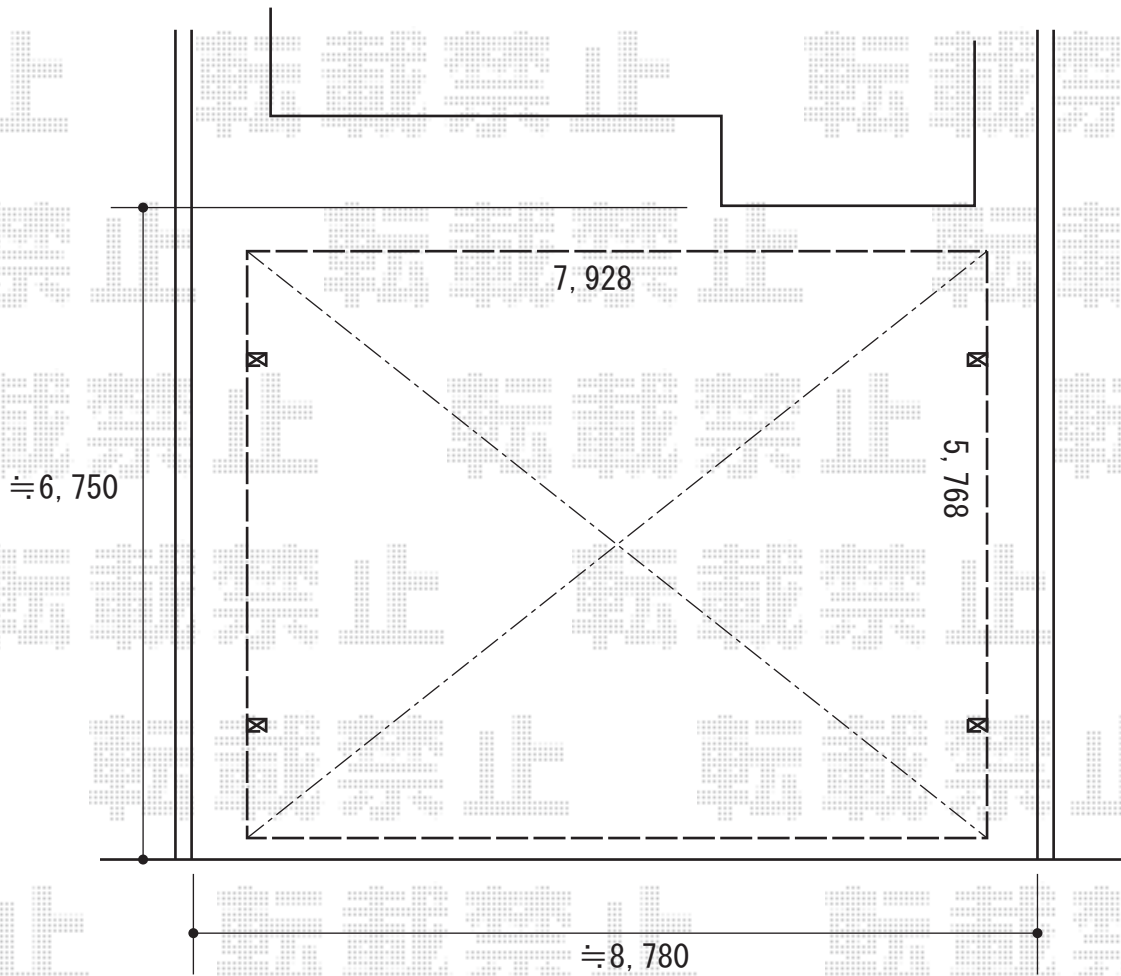

カーポート 施工概略図

YKK AP エフルージュ トリプル 積雪~20cm対応  
幅= 7,928mm  
奥行= 5,768mm  
色： プラチナステン  
屋根材： ポリカーボネート（トーマイマット）  
柱仕様： ハイルフ柱仕様（有効高 約2,350mm）

2017-11-455516

担当者

関