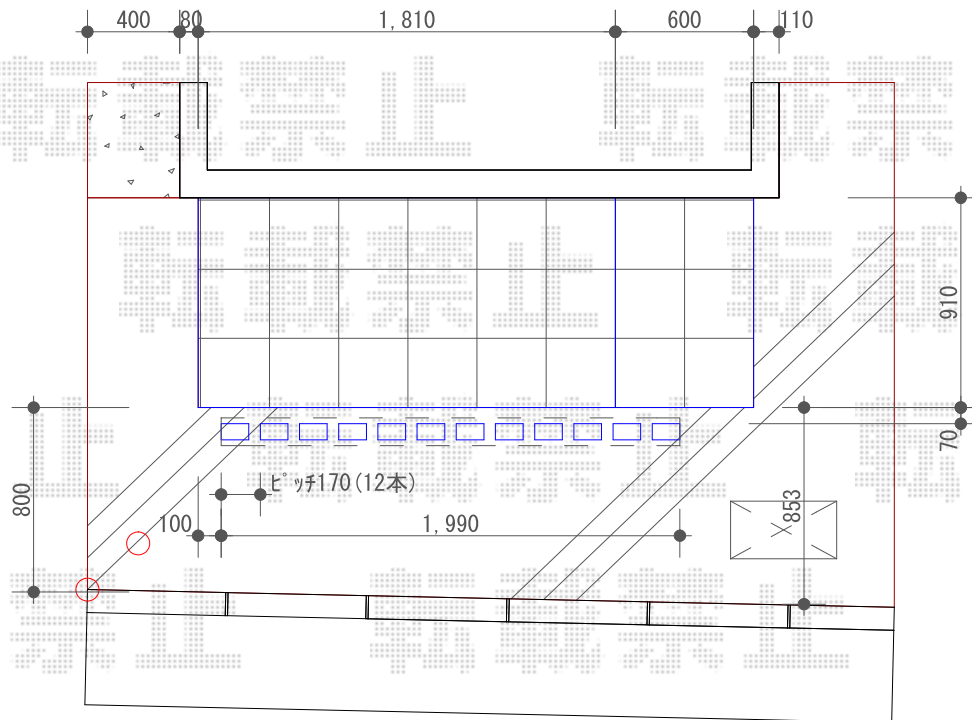

枕木材 施工概略図

LIXIL (TOEX) デザイナーズパーツ 枕木材 70×120
 数量：L5250 (¥40,100) × 6本 ※切り分けて使用
 枕木材用キャップ：70×120角 × 12セット
 施工ベース：L2000 × 1セット
 取付材：4セット *3個入
 キャップ取付部品：3セット *20個入
 色：グレイッシュオーク

※適宜高さ調整します

2017-11-455595

担当者

田中