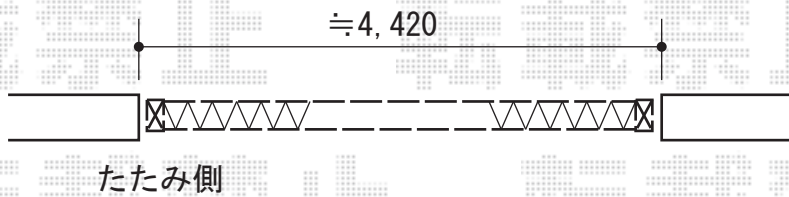

カーゲート工事 施工概略図

Value Select トリップゲート RB型 ノンレール 片開き 44S
開口幅= 4,317mm
全幅= 4,417mm
たたみ幅= 479.5mm
高さ= 1,200mm
色： ダークブロンズ
キャスター数： 3箇所
落棒数： 2本

2017-11-455706

担当者

細川