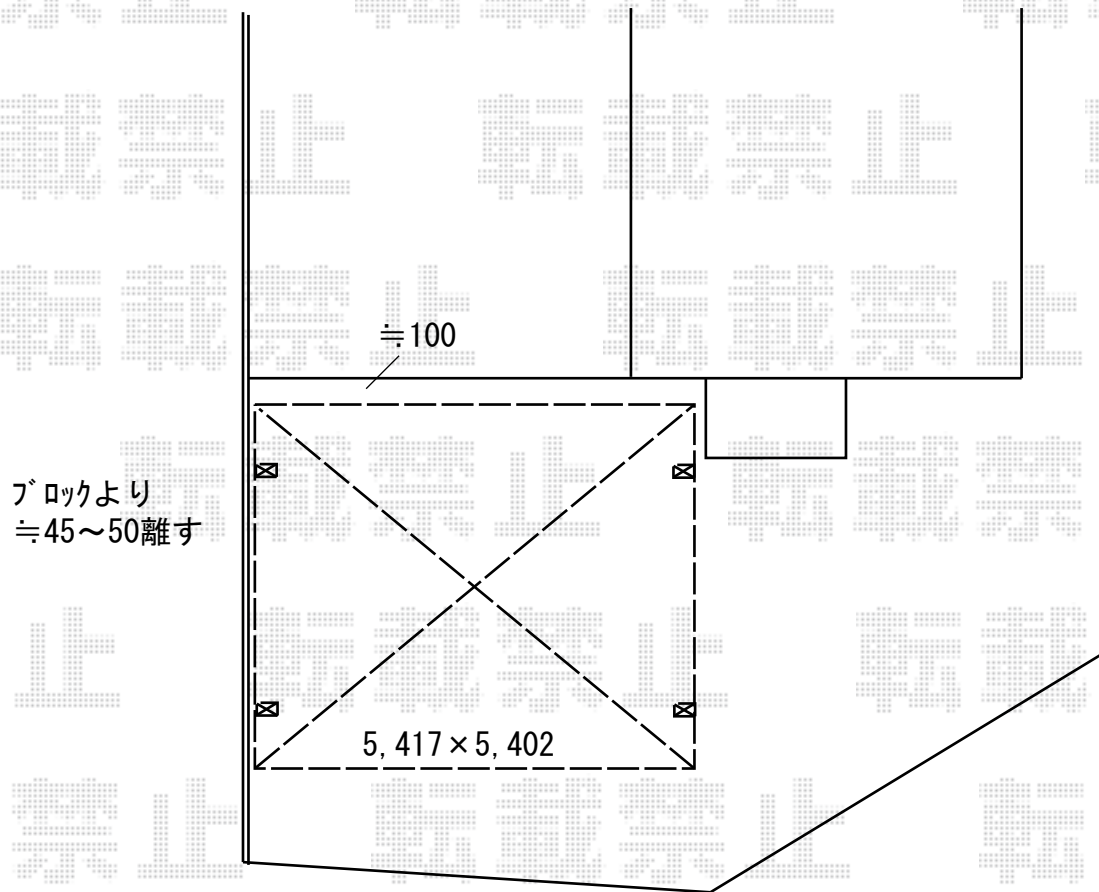

カーポート 施工概略図

YKK AP エフルージュ ツイン 積雪～20cm対応
幅= 5,398mm
奥行= 5,400mm
色： プラチナステン
屋根材： 熱線遮断ポリカーボネート（アースブルーマット調）
柱仕様： ハイルフ柱仕様（有効高 約2,350mm）

2017-11-455779

担当者

伊野