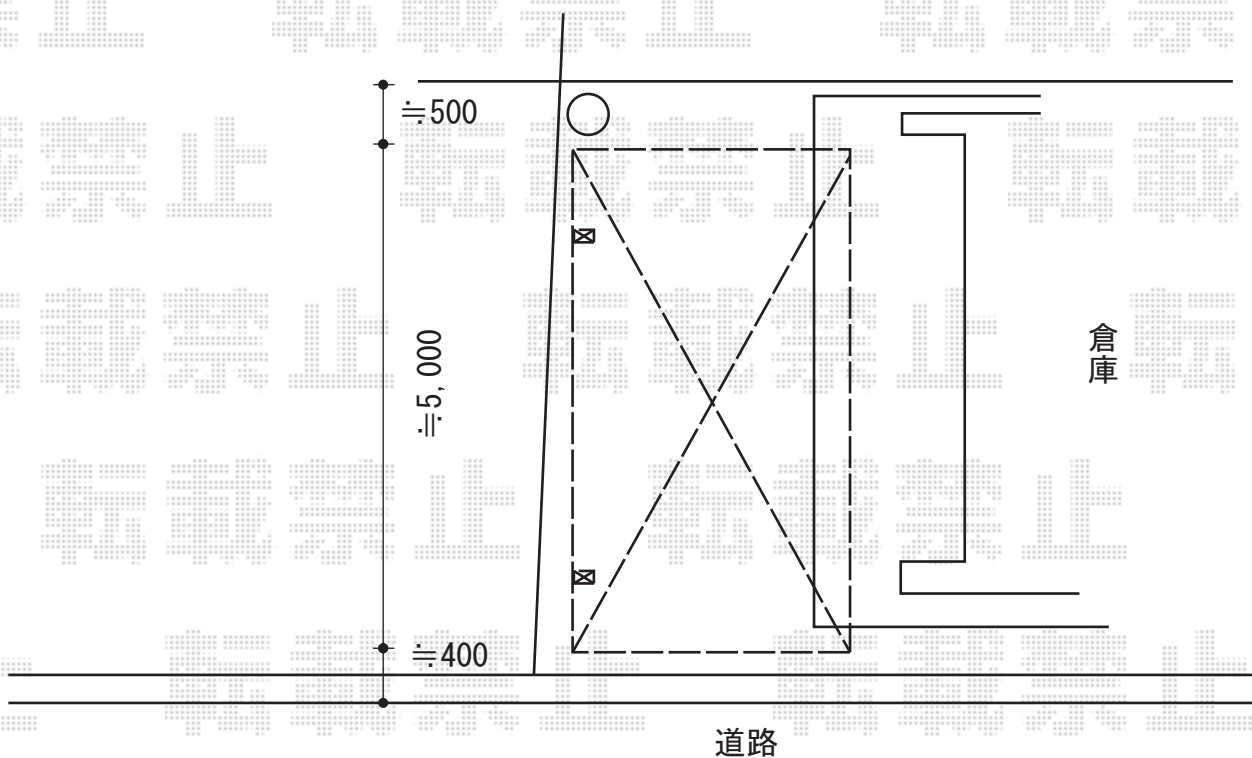

カーポート 施工概略図

LIXIL フーゴF 900 積雪~30cm

幅= 2,393mm

奥行= 5,028mm

色： ナチュラルシルバー

屋根材： ポリカーボネート (色： クリアブルー)

柱仕様： 標準柱仕様 (有効高 約2,200mm)

2017-11-455828