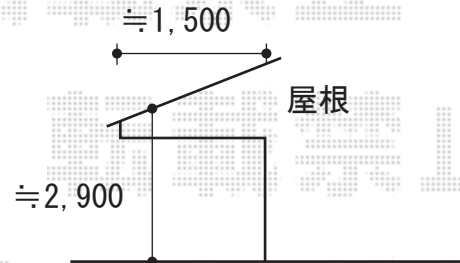

カーポート 施工概略図

LIXIL フーゴF 900 積雪~30cm

幅= 2,393mm

奥行= 5,028mm

色： ナチュラルシルバー

屋根材： ポリカーボネート (色： クリアブルー)

柱仕様： 標準柱仕様 (有効高 約2,200mm)

2017-11-455828