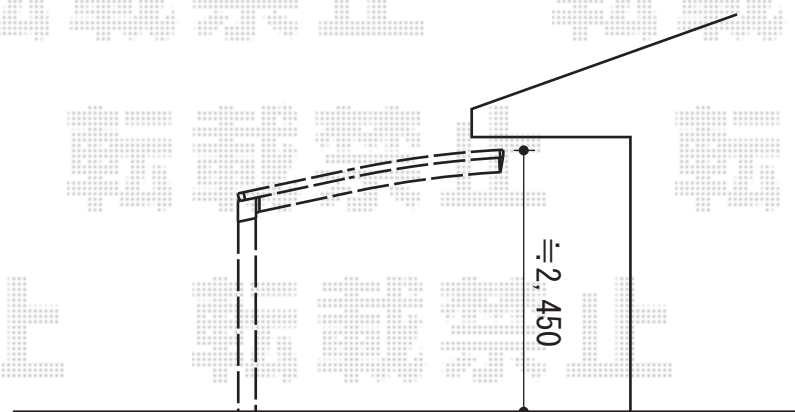

カーポート 施工概略図

LIXIL フーゴF 900 積雪~30cm

幅= 2,393mm

奥行= 5,028mm

色： ナチュラルシルバー

屋根材： ポリカーボネート (色： クリアブルー)

柱仕様： 標準柱仕様 (有効高 約2,200mm)

2017-11-455828