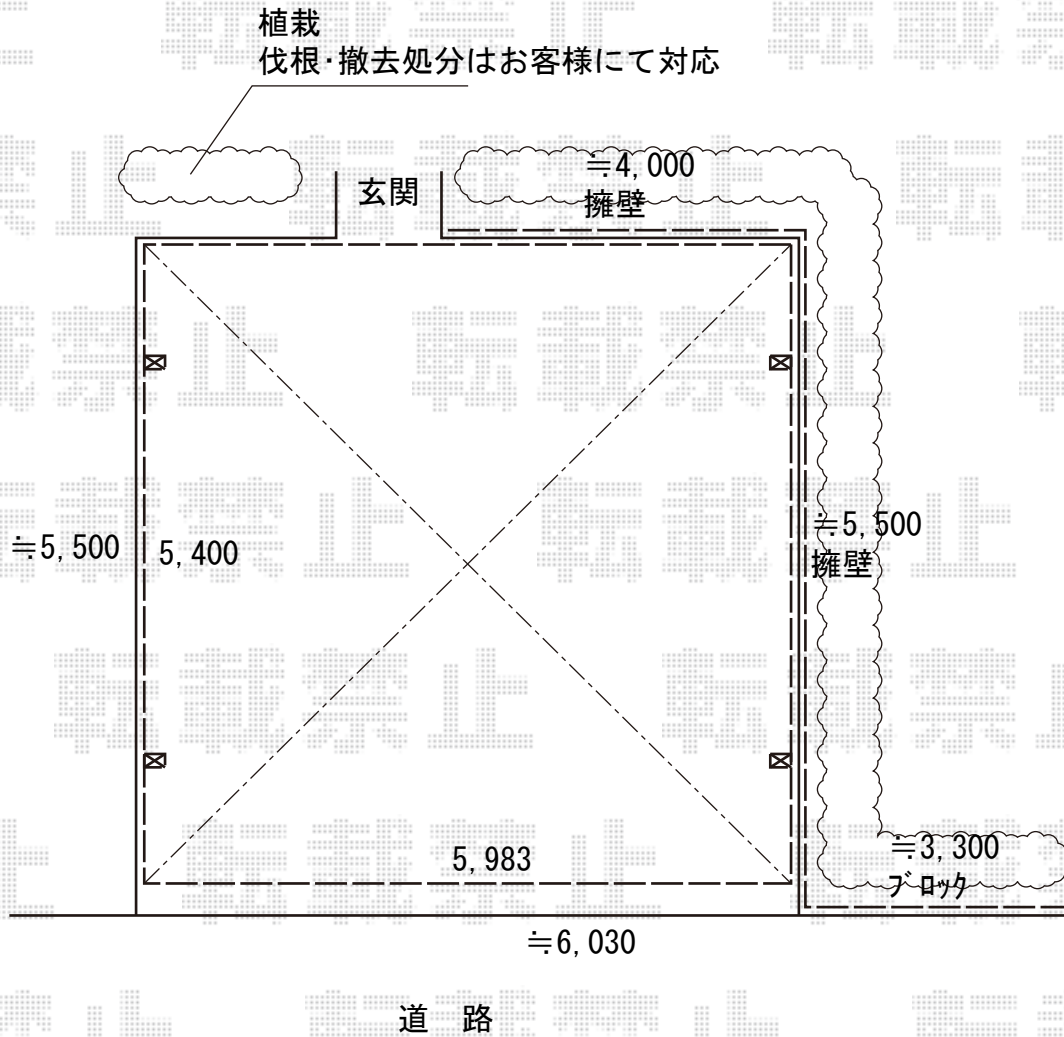

YKK AP シンプレオフェンスST1型 たてスリットタイプ 自由柱
本体1枚 (W×H) = (1,975mm×1,000mm) (¥25,500) × 7枚
自由柱: T100 × 10本
端部カバー: T100 × 2セット
目隠しコーナー継手: T100 × 2セット
エンドキャップ: 1セット
色: ブラウン

YKK AP レイナツインポートグラン 積雪~20cm対応
幅= 5,983mm
奥行= 5,400mm
色: プラチナステン
屋根材: 熱線遮断ポリカーボネート (アースブルーマット調)
柱仕様: ハイルフ柱仕様 (有効高 約2,350mm)