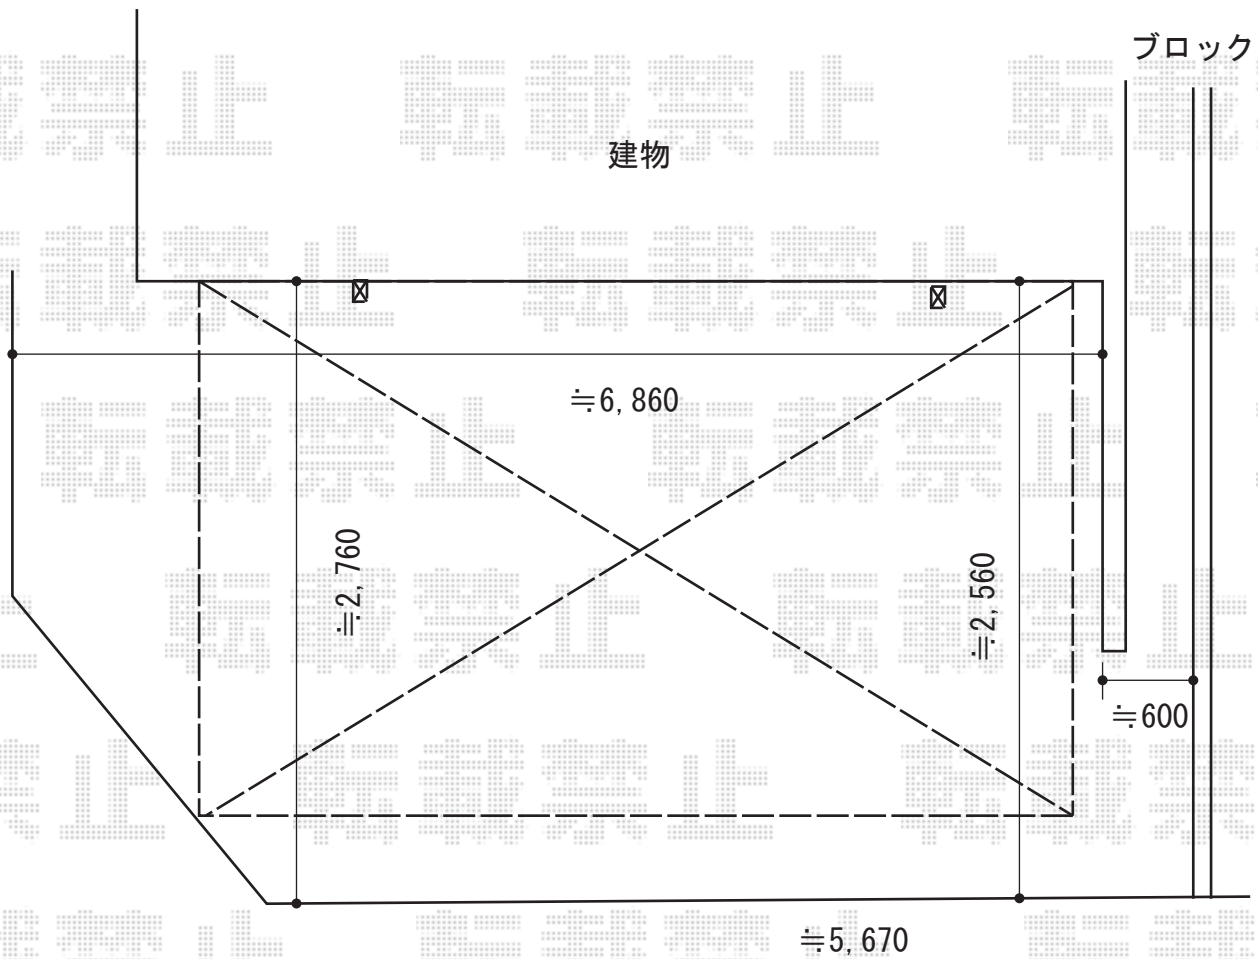

カーポート 施工概略図

LIXIL ネスカR (ラウンドスタイル) 積雪~20cm対応
幅= 2,400mm 奥行= 4,980mm 色: ナチュラルシルバー
【未定】屋根材: 【仮】熱線吸収ポリカーボネート (ブルーマットS・すりガラス調)
柱仕様: ロング柱25仕様 (有効高 約2,500mm)

2017-11-455871

担当者

関