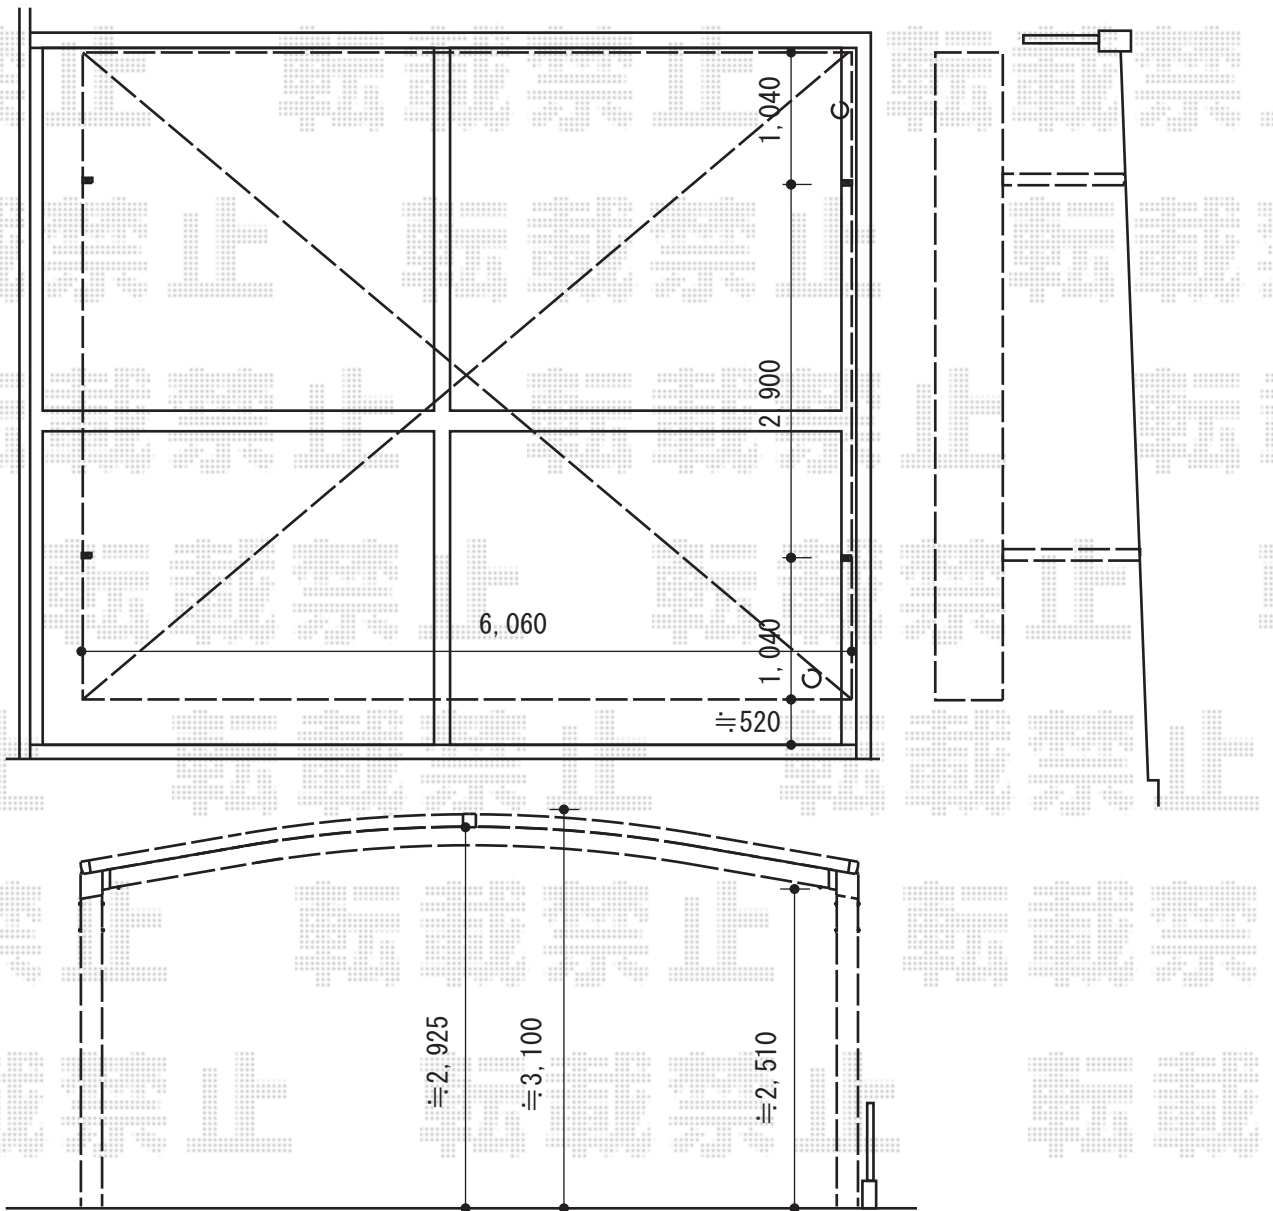

カーポート・物置 施工概略図

LIXIL ネスカR (ラウンドスタイル) ワイド 積雪~20cm対応

幅= 6,060mm

奥行= 4,980mm

色 : シャイングレー

屋根材 : 熱線吸収ポリカーボネート (クリアマットS・すりガラス調)

柱仕様 : ロング柱25仕様 (有効高 約2,500mm)

LIXIL ネスカR 屋根材ホルダー 50型用 4セット分×1

色 : シャイングレー

2017-11-455915

担当者

酒井