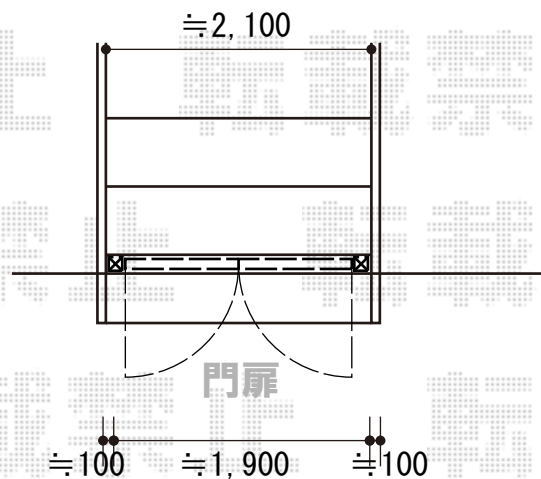

## 門扉工事 施工概略図

LIXIL (TOEX) ジオーナ門扉 YS型 両開き マテリアルカラー 柱使用

扉幅 = 800 + 800mm

扉高 = 1,400mm

色 : シャイングレー+クリエペール

錠 : シリンダーRD錠

開き : 外開き

追加部材 : 外開き用持送り 両開き用