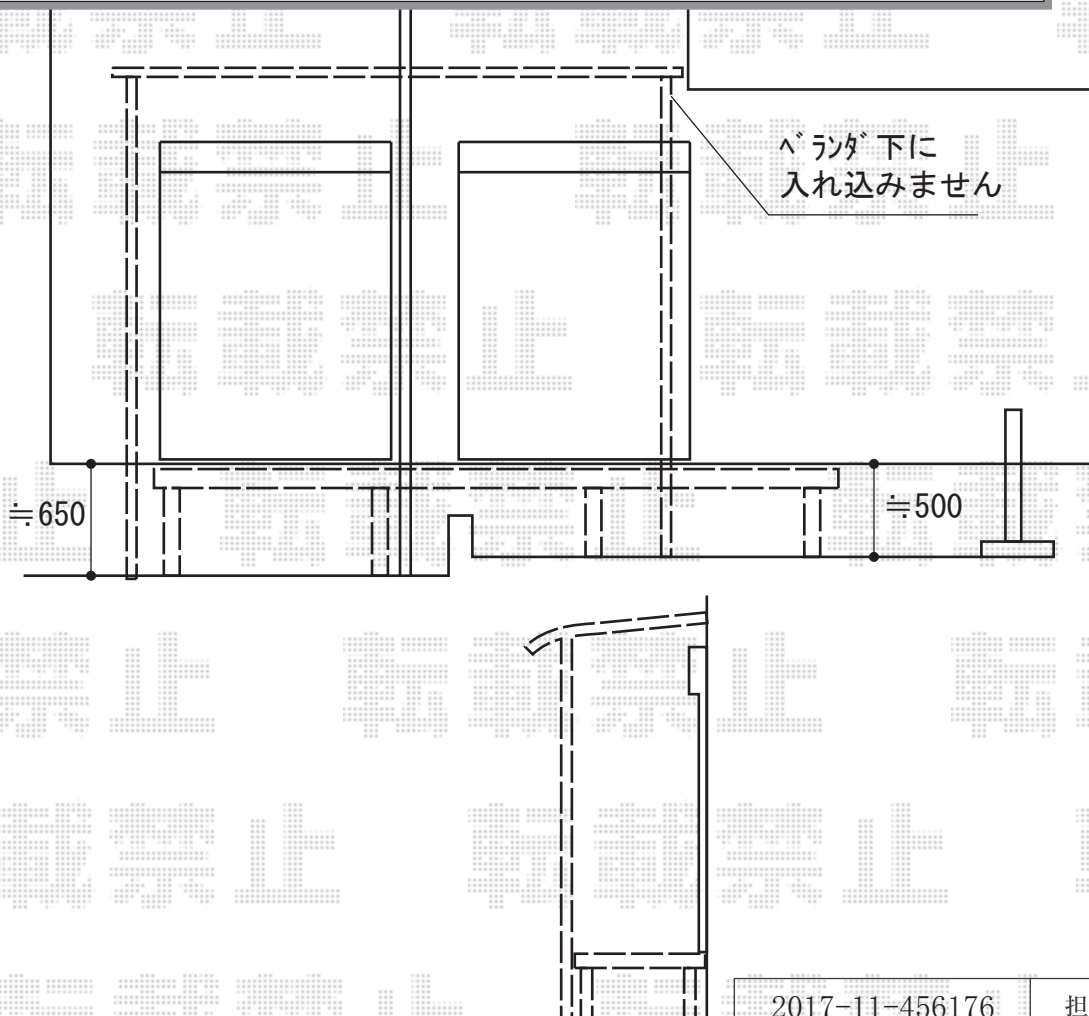

色： ナチュラルブラウン

床板： 縦貼り

幕板： 標準幕板

束柱： Hタイプ（550～700mm）× 4本/

Tタイプ（400～550mm）× 4本（色： プラチナステン）

YKK AP ヴェクターテラス 吊り下げ式物干し 標準 2本入り×1セット

色： プラチナステン

2017-11-456176