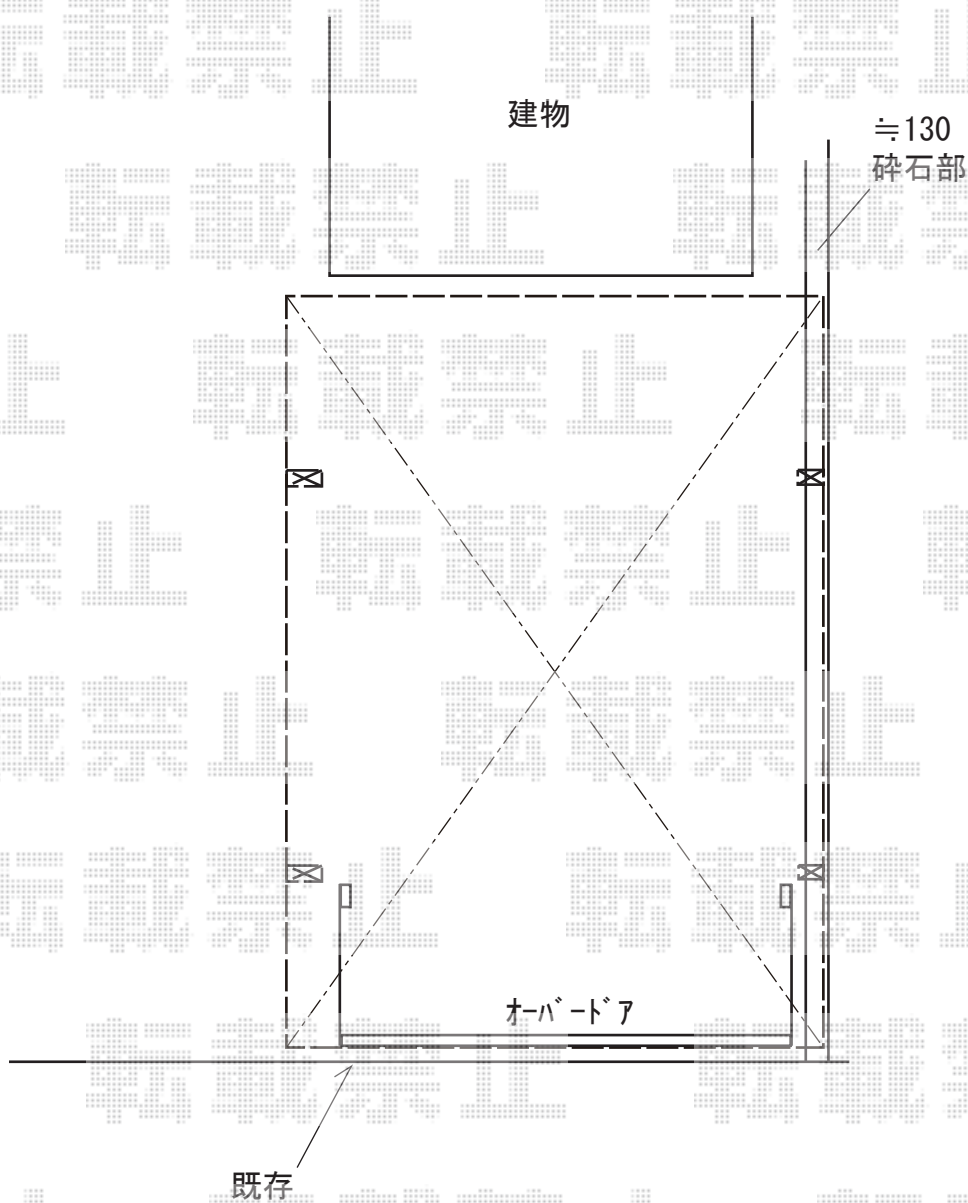

カーポート 施工概略図

LIXIL ネスカR (ラウンドスタイル) ワイド 積雪~20cm対応
幅= 3,624mm
奥行= 4,980mm
色: ホワイト
屋根材: 熱線吸収ポリカーボネート (クリアマットS・すりガラス調)
柱仕様: ロング柱25仕様 (有効高 約2,500mm)

2017-11-456231

担当者

小林