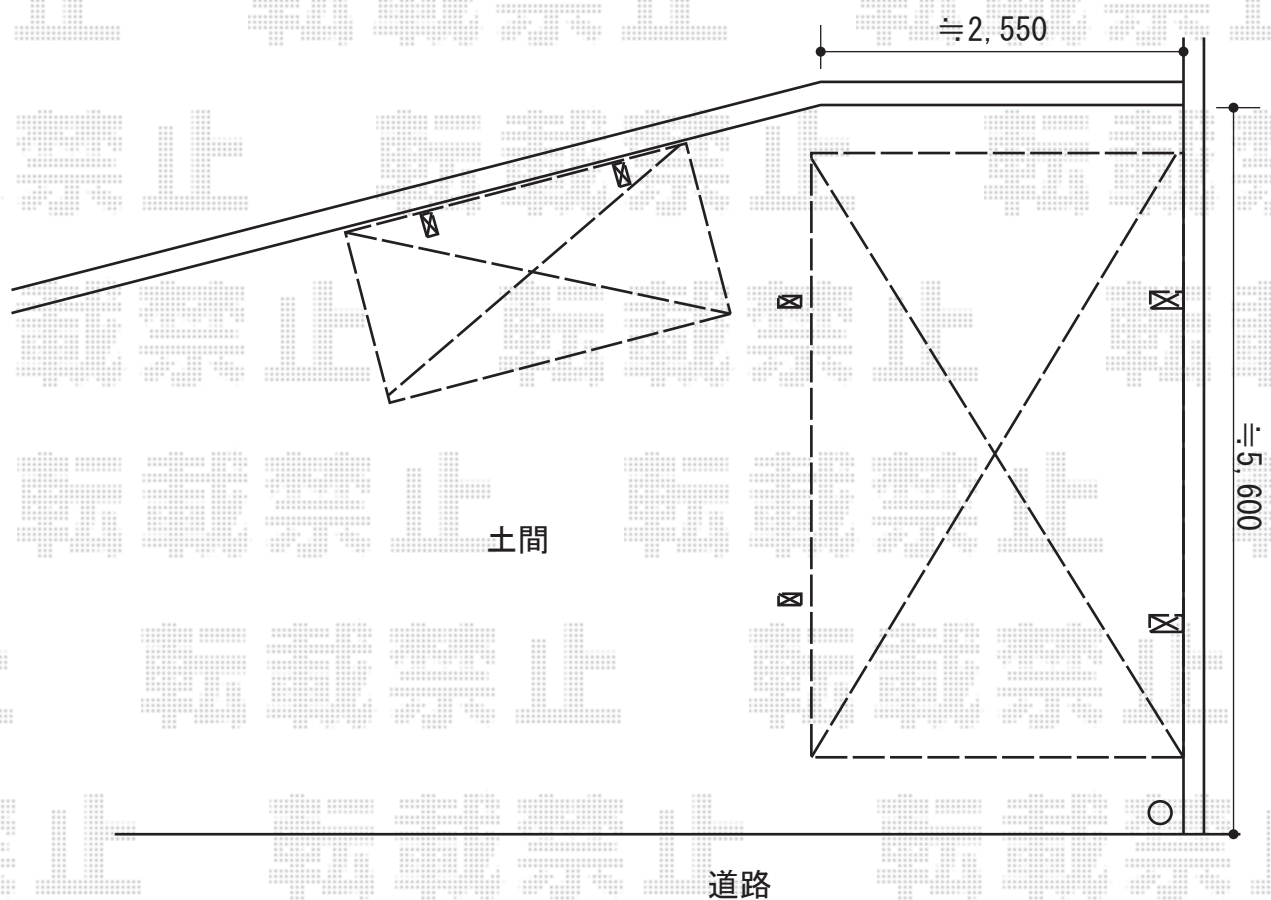

カーポート・サイクルポート 施工概略図

YKK AP 【1】 レイナポートグラン 積雪～20cm対応
 幅= 2,700mm 奥行= 5,052mm 色： プラチナステン
 屋根材： 熱線遮断ポリカーボネート(クリアマット)
 柱仕様： ハイルフ柱仕様 (有効高 約2,350mm)

YKK AP 【1】 レイナポートグラン
 着脱式補助柱 (標準・ハイルフ兼用) 2本入×1セット
 色： プラチナステン

YKK AP 【2】 レイナポートグランミニ 積雪～20cm対応
 幅= 2,100mm 奥行= 2,904mm(4台用) 色： プラチナステン
 屋根材： 熱線遮断ポリカーボネート(クリアマット)
 柱仕様： 標準柱仕様 (有効高 約1,814mm)

2017-11-456246	担当者	酒井
----------------	-----	----