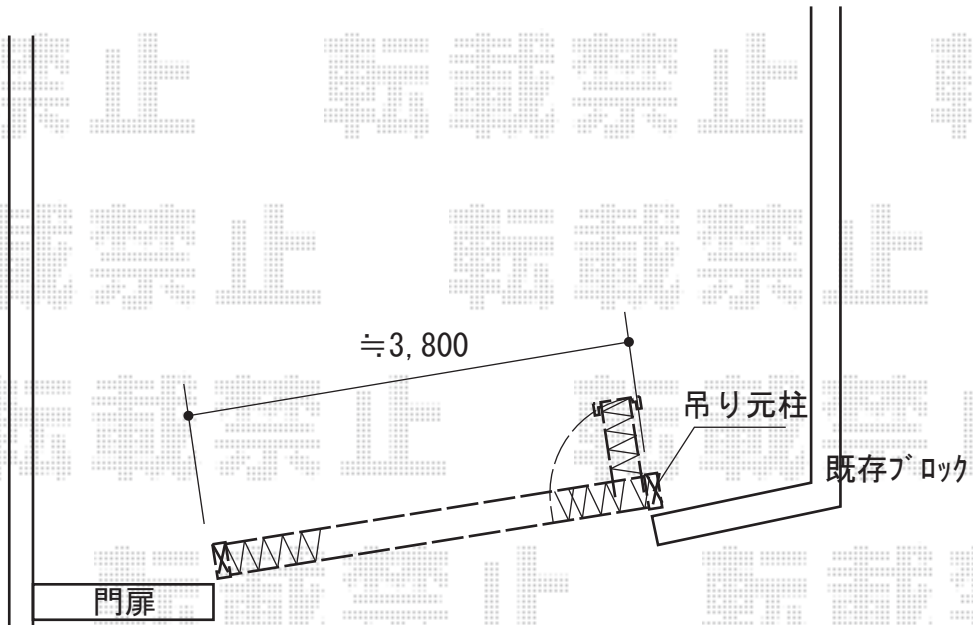

カーゲート 施工概略図

LIXIL (TOEX) アルシャインII H型 Aタイプ ノンレール 片開き 390S

開口幅= 3,692mm

全幅= 3,808mm

たたみ幅= 625mm

高さ= 1,250mm

色： オータムブラウン

キャスター数： 3箇所

落棒数： 3本

2017-11-456297

担当者

細川