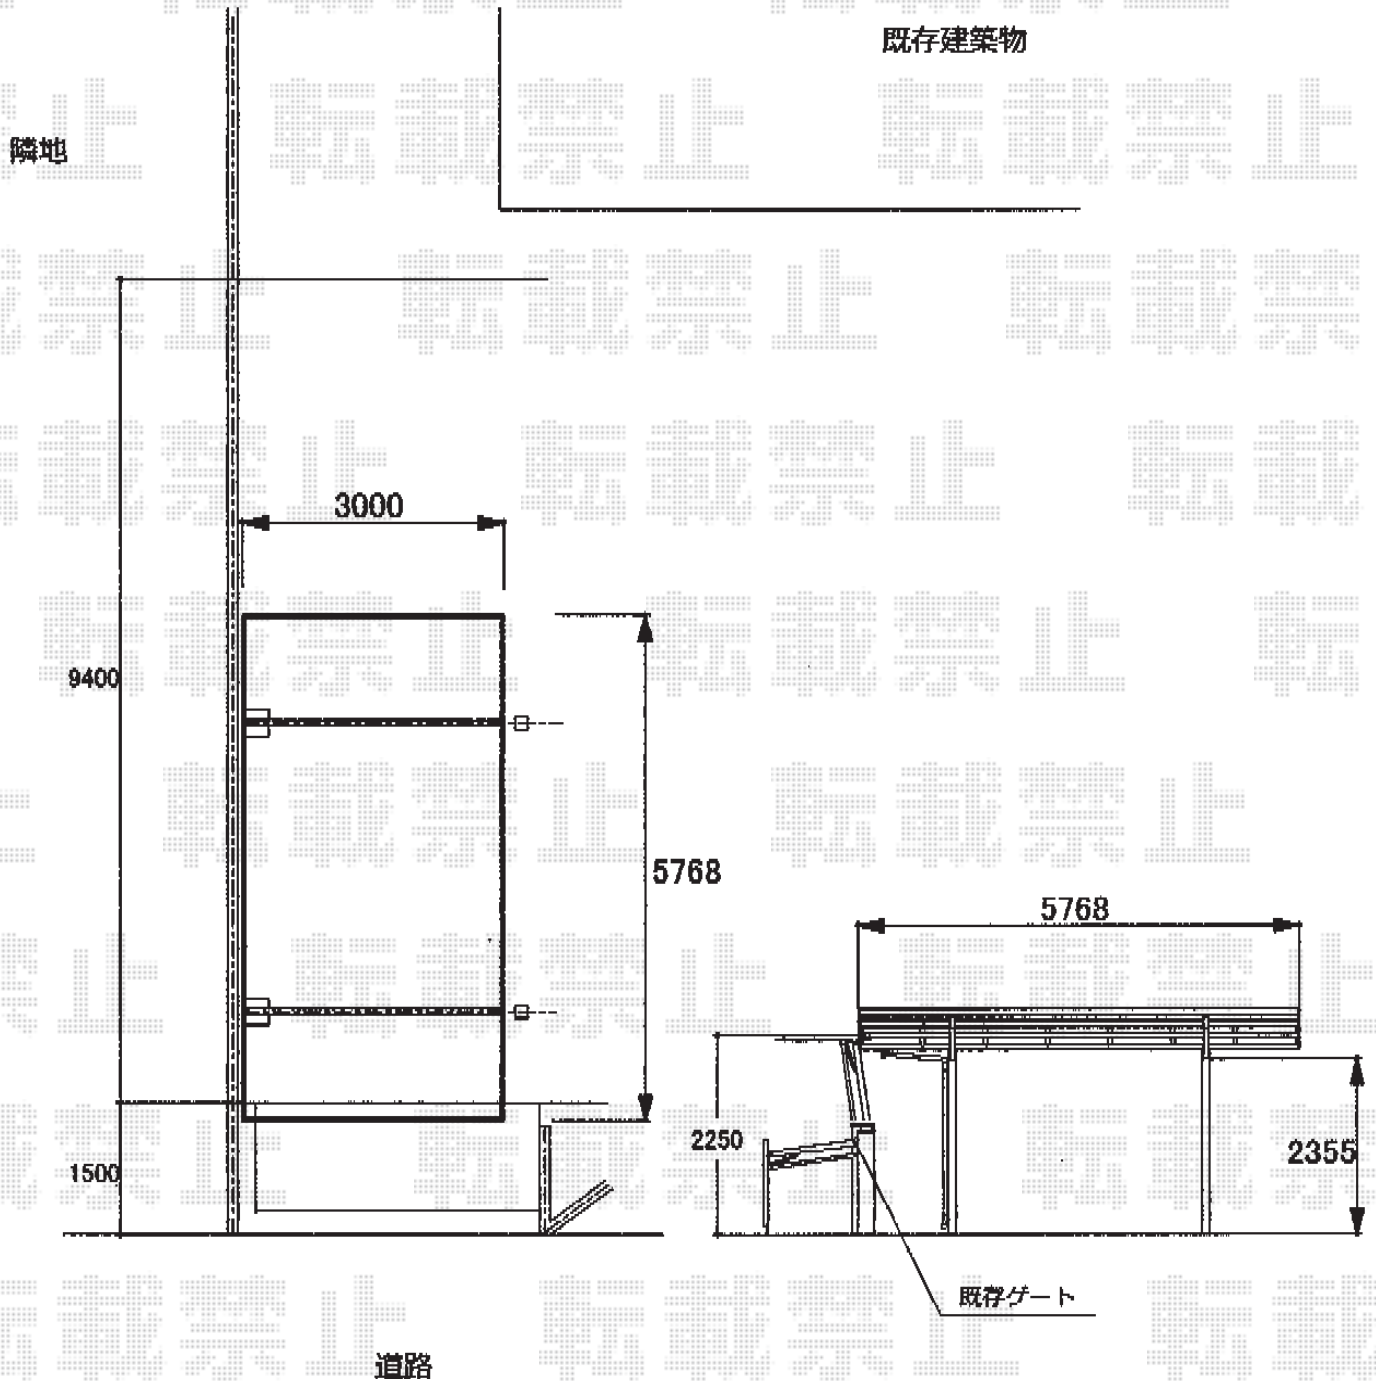

カーポート 施工概略図

YKK AP レイナポートグラン 積雪~20cm対応
幅= 3,000mm
奥行= 5,768mm
色： プラチナステン
屋根材： 熱線遮断ポリカーボネート（クリアマット）
柱仕様： ハイルフ柱仕様（有効高 約2,350mm）

YKK AP レイナポートグラン 着脱式サポート 標準・ハイルフ兼用 2本入り×1セット
色： プラチナステン

2017-11-456606

担当者

村上（公）