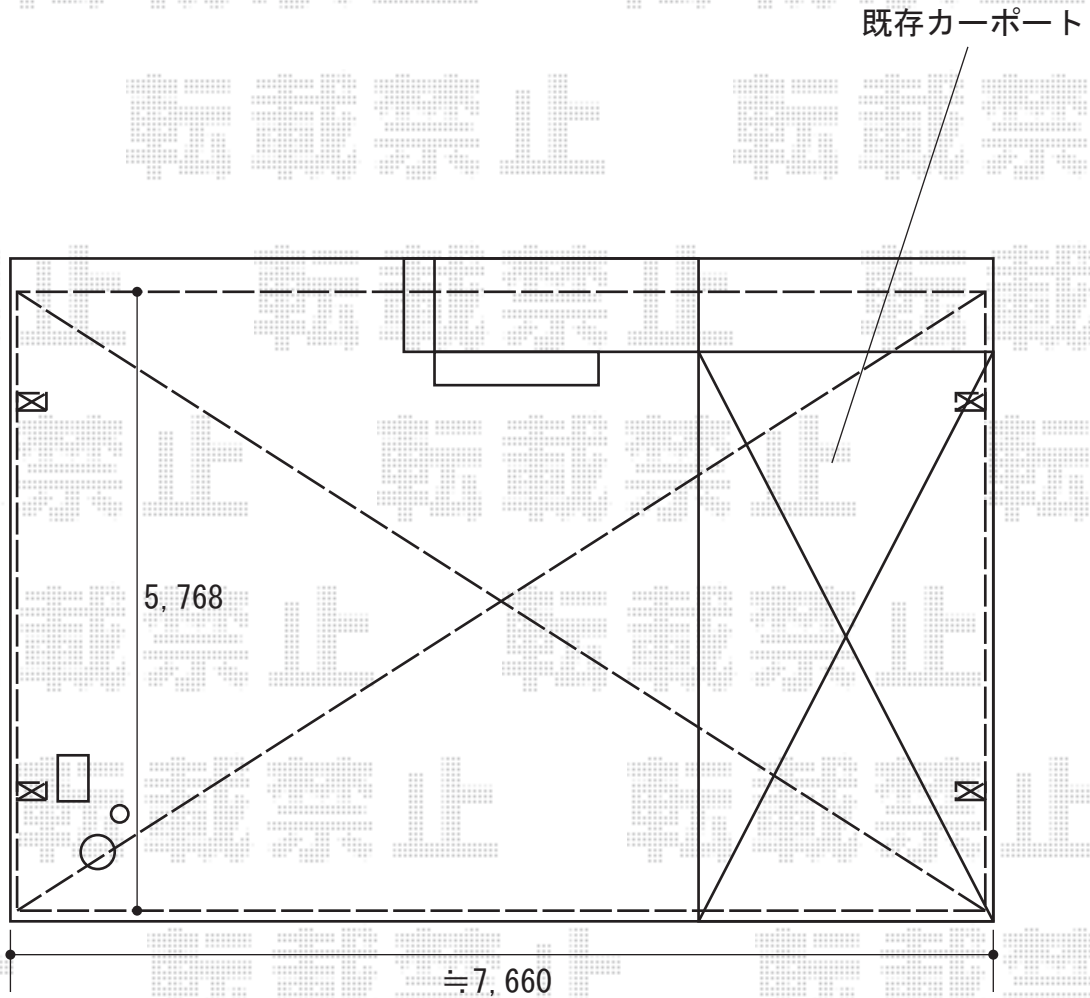

カーポート 施工概略図

YKK AP エフルージュ トリプル 積雪～20cm対応
幅= 7,928mm
奥行= 5,768mm
色： ピュアシルバー
屋根材： ポリカーボネート（トーマイマット）
柱仕様： ハイルフ柱仕様（有効高 約2,350mm）

2017-11-456687

担当者

小林