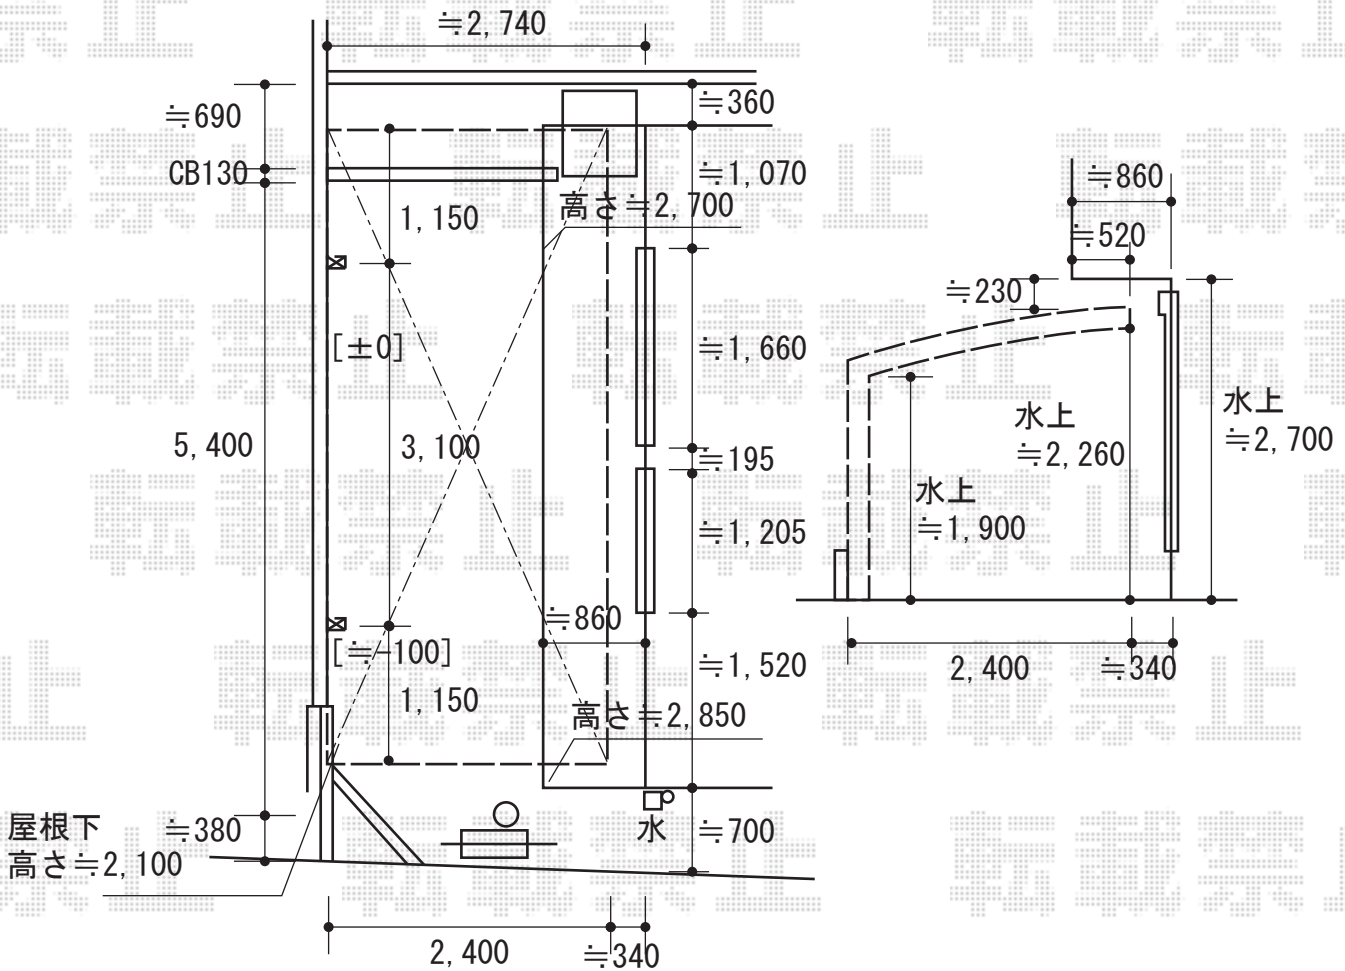

カーポート 施工概略図

YKK AP レイナポートグラン 積雪~20cm対応
 幅= 2,400mm
 奥行= 5,400mm
 色： プラチナステン
 屋根材： 熱線遮断ポリカーボネート（アースブルーマット調）
 柱仕様： 標準柱仕様（有効高 約2,000mm）

2017-11-456812

担当者

細川