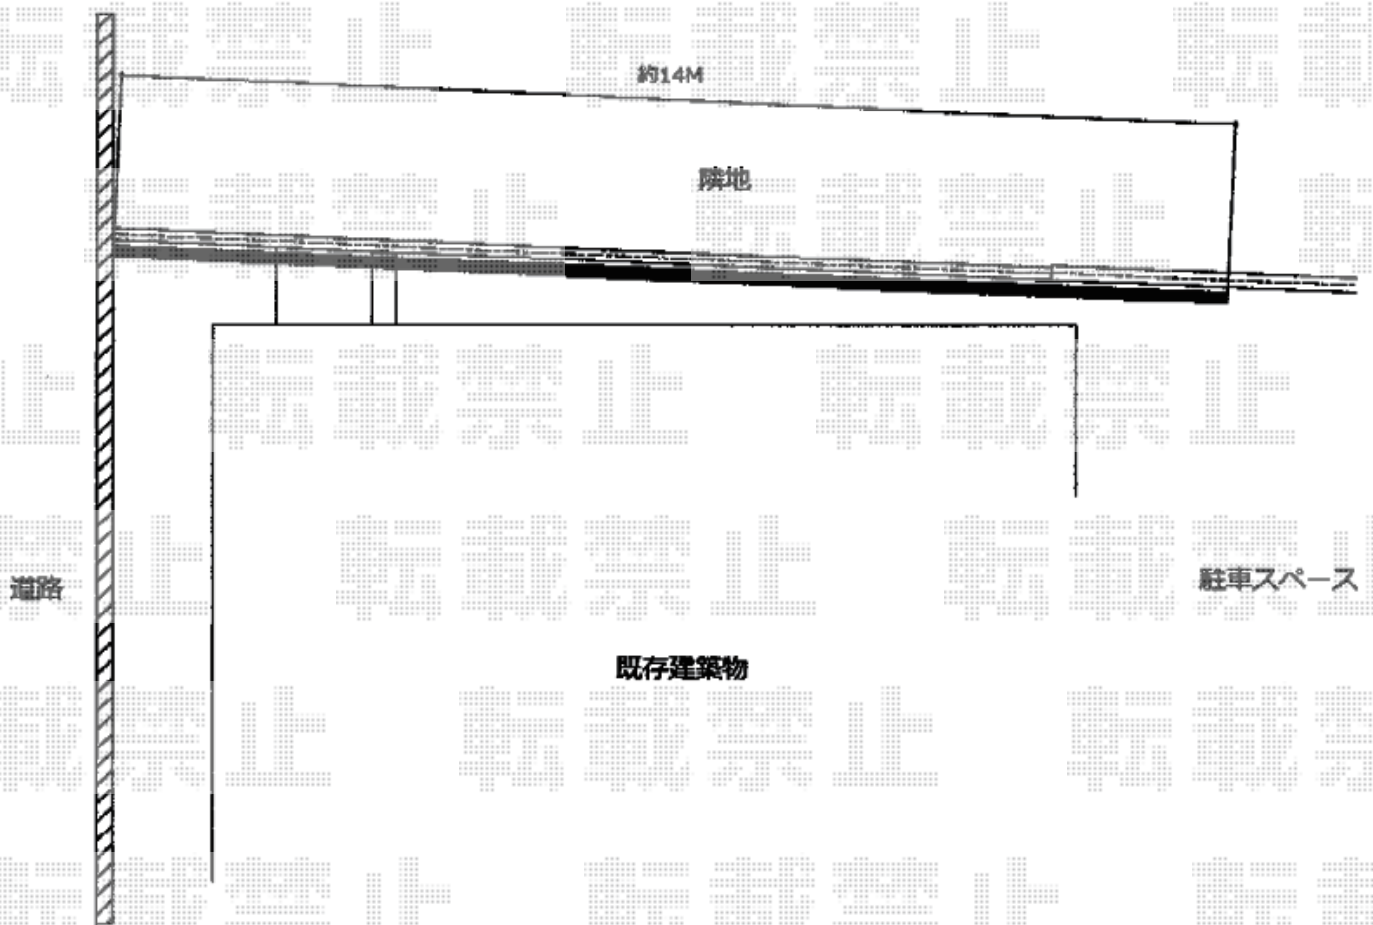

フェンス 施工概略図

Value Select ミエーネフェンス 目隠しルーバータイプ 2段支柱 自立建て用 (パネル2段/一部1段)
本体1枚 (W×H) = (1,975×1,000mm) × 13枚
2段支柱 (独立専用) : T190 × 8本
端部キャップ : 4セット
色 : グレースブラウン

2017-11-457420

担当者

田中