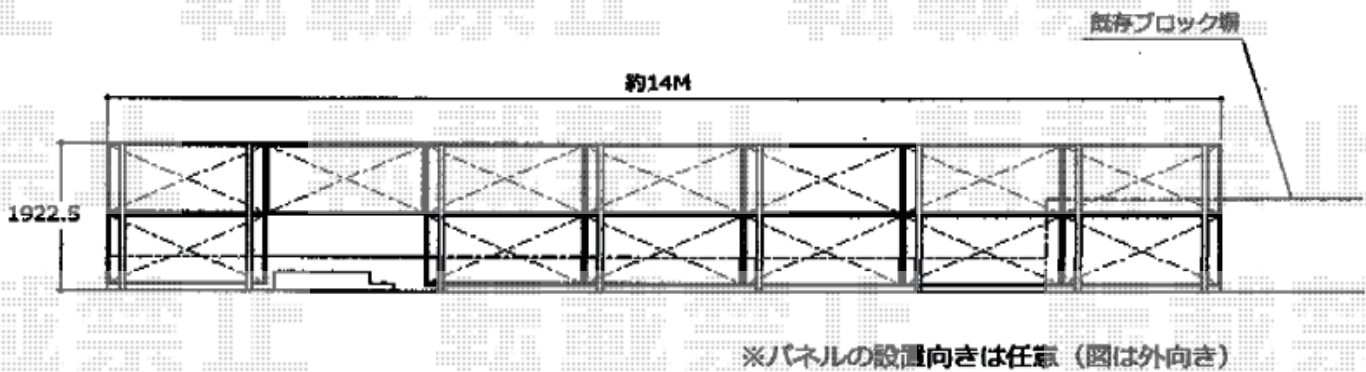

フェンス 施工概略図

Value Select ミエーネフェンス 目隠しルーバータイプ 2段支柱 自立建て用 (パネル2段/一部1段)
本体1枚 (W×H) = (1,975×1,000mm) × 13枚
2段支柱 (独立専用) : T190 × 8本
端部キャップ : 4セット
色 : グレースブラウン

2017-11-457420

担当者

田中