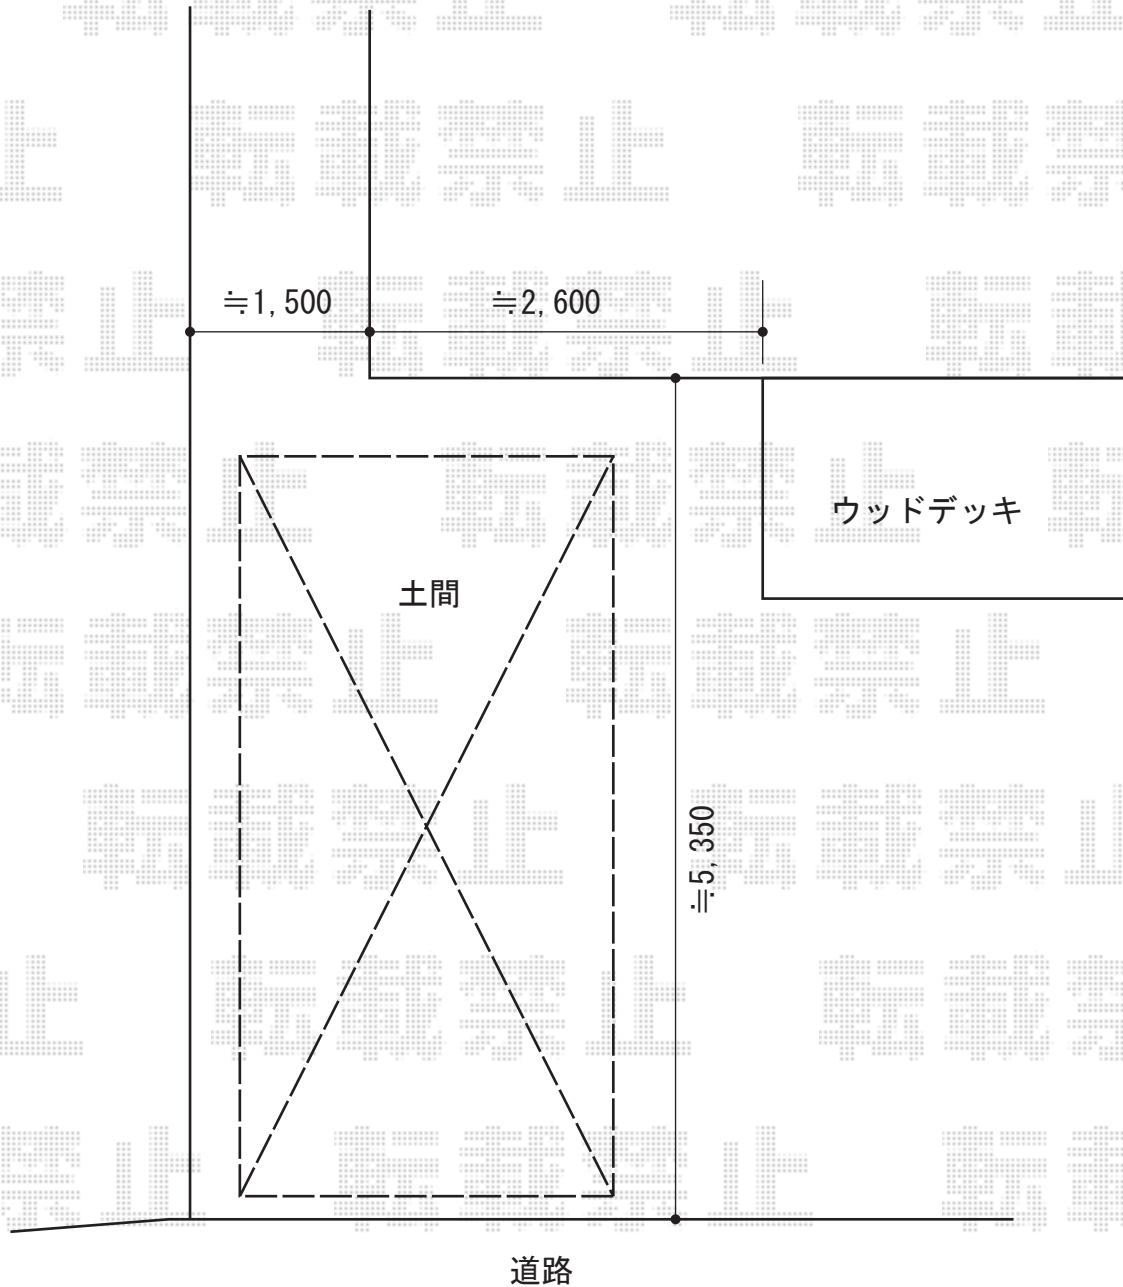

カーポート 施工概略図

YKK AP レイナポートグラン 積雪~20cm対応
幅= 3,000mm 奥行= 5,052mm 色: ホワイト
屋根材: 熱線遮断ポリカーボネート(クリアマット)
柱仕様: 標準柱仕様(有効高 約2,000mm)

YKK AP レイナポートグラン
着脱式補助柱(標準・ハイルーフ兼用) 2本入×1セット
色: ホワイト

2017-11-457470

担当者

酒井