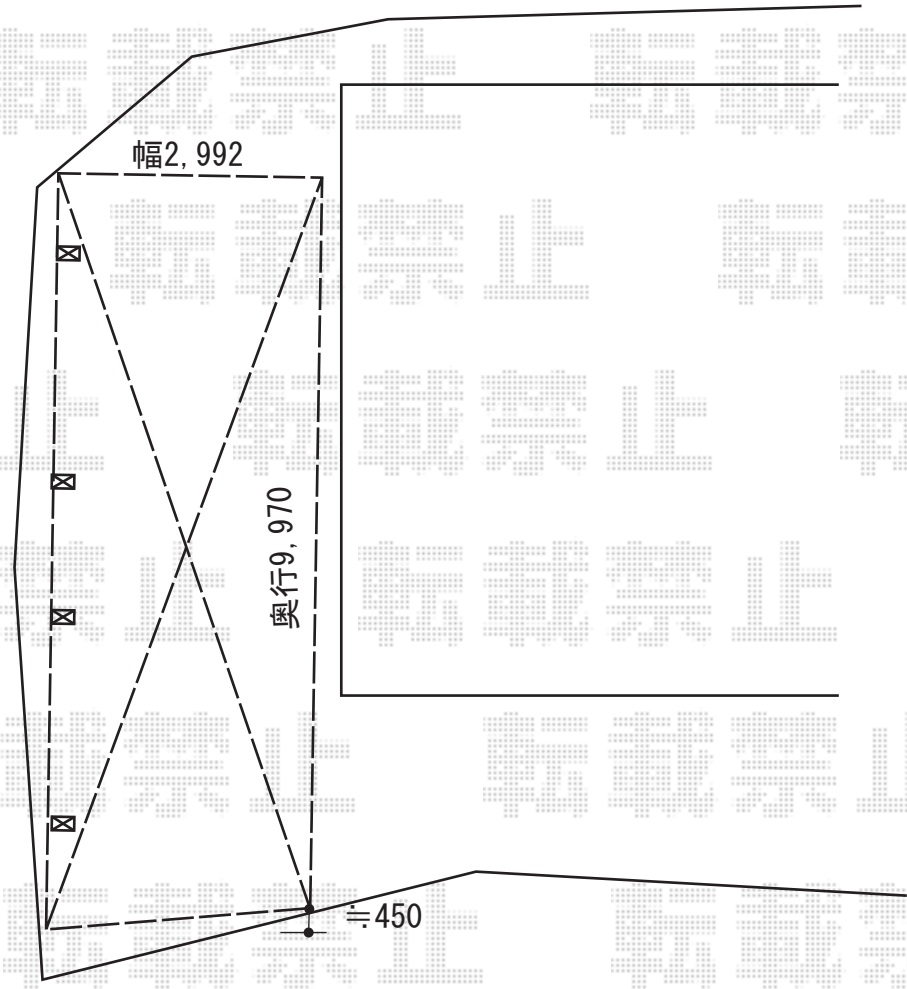

# カーポート 施工概略図

LIXIL フーゴF (フラットスタイル) 縦連棟 積雪~20cm対応  
幅= 2,992mm 奥行= 9,970mm 色 : シャイングレー  
屋根材 : 熱線吸収ポリカーボネート (クリアマットS・すりガラス調)  
柱仕様 : ロング柱25仕様 (有効高 約2,500mm)

LIXIL フーゴF 縦連棟 異形対応  
異形対応前枠セット : W24~30 × 2  
異形対応前枠台形部品セット : W24~30 × 2  
色 : シャイングレー