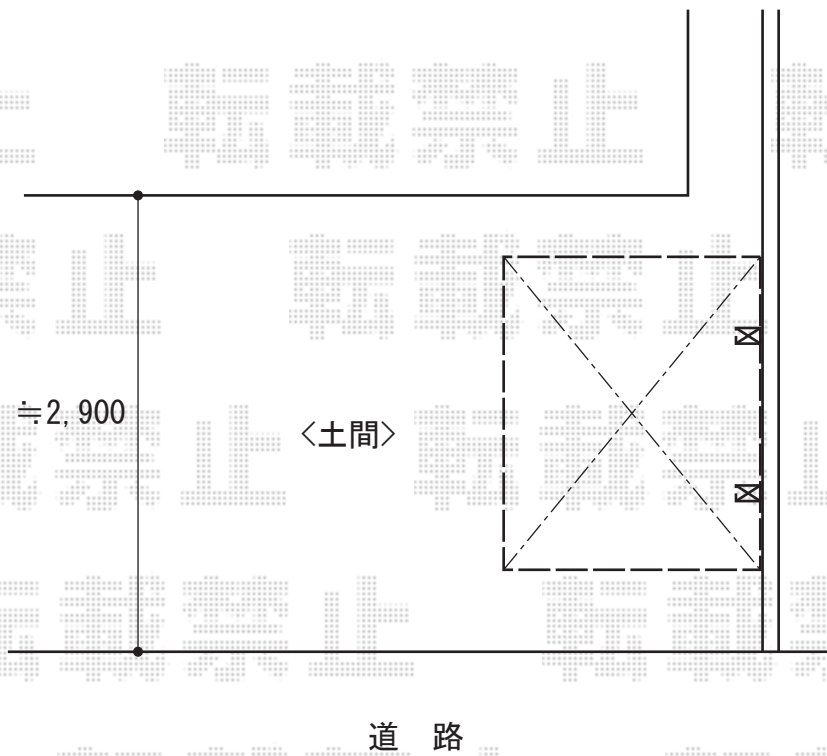

サイクルポート 施工概略図

Value Select プレシオスポート ミニ 積雪~20cm対応
幅= 2,100mm
奥行= 2,188 mm(3台用)
色 : ノーブルステン
屋根材 : ポリカーボネート (ガラスマット)
柱仕様 : 標準柱仕様 (有効高 約1,814mm)

2017-11-457501

担当者

安田