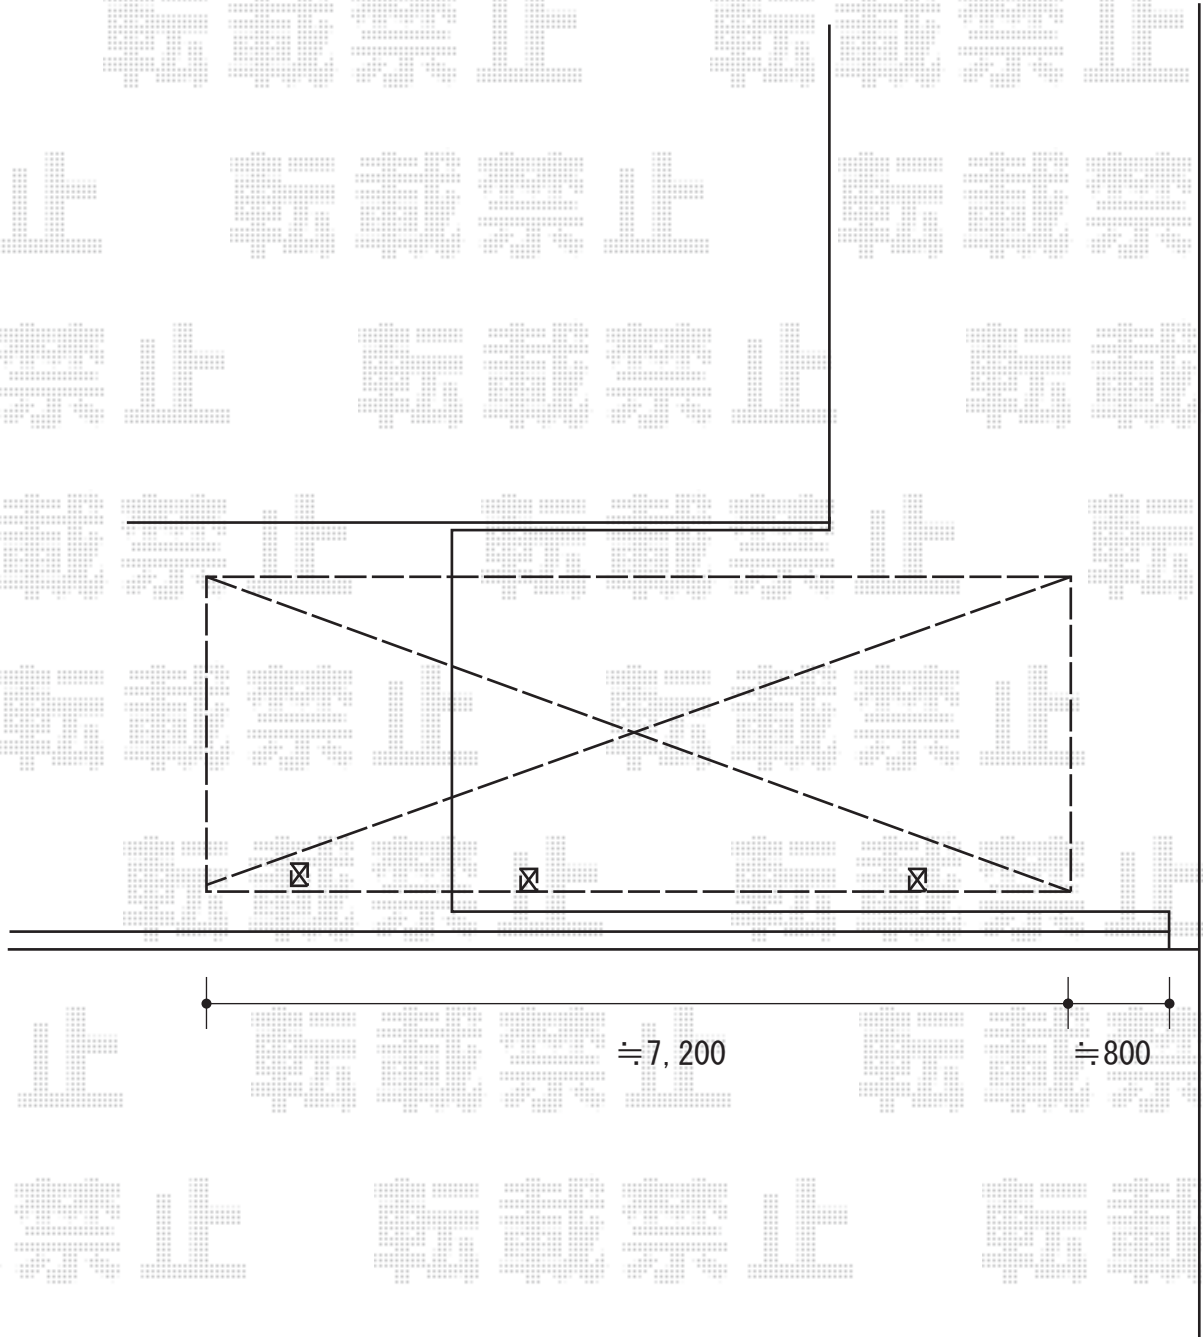

カーポート 施工概略図

YKK AP レイナポートグラン 延長 積雪～20cm対応
幅= 2,700mm
奥行= 7,200mm
色： ピュアシルバー
屋根材： 熱線遮断ポリカーボネート(クリアマット)
柱仕様： ハイルフ柱仕様 (有効高 約2,350mm)

2017-11-457813

担当者

関