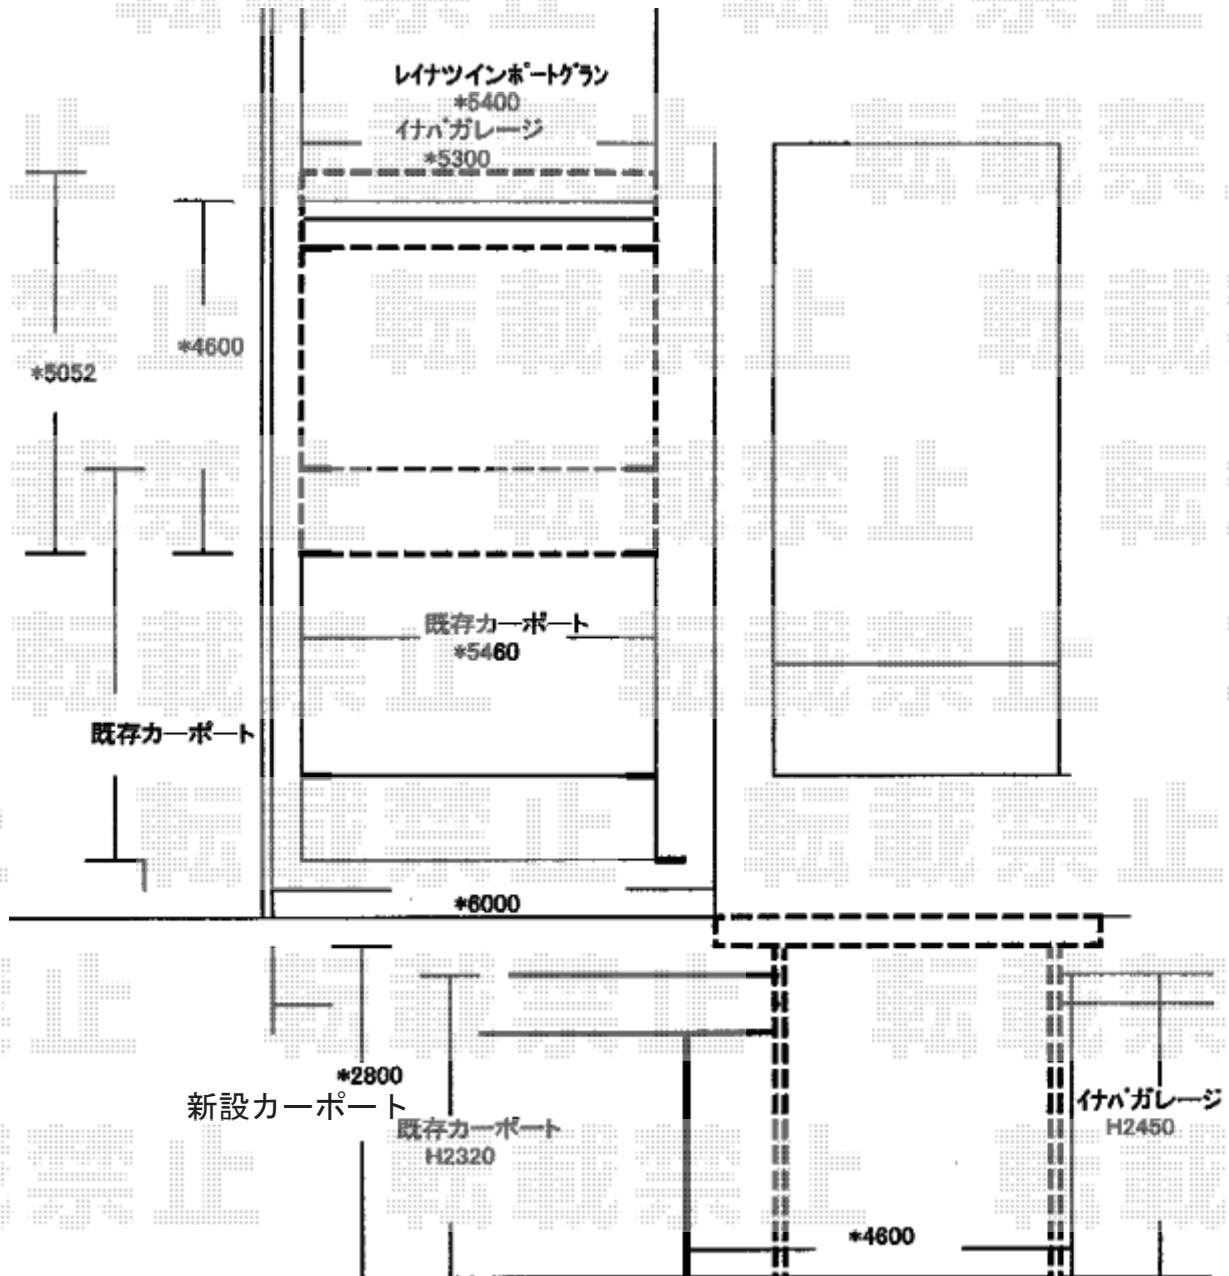

カーポート 施工概略図

YKK AP レイナツインポートグラン 積雪~20cm対応
 幅= 5,392mm
 奥行= 5,052mm
 色： ホワイト
 屋根材： ポリカーボネート（トーマイマット）
 柱仕様： ハイロング柱仕様（有効高 約2,800mm）

2017-11-458034

担当者

関