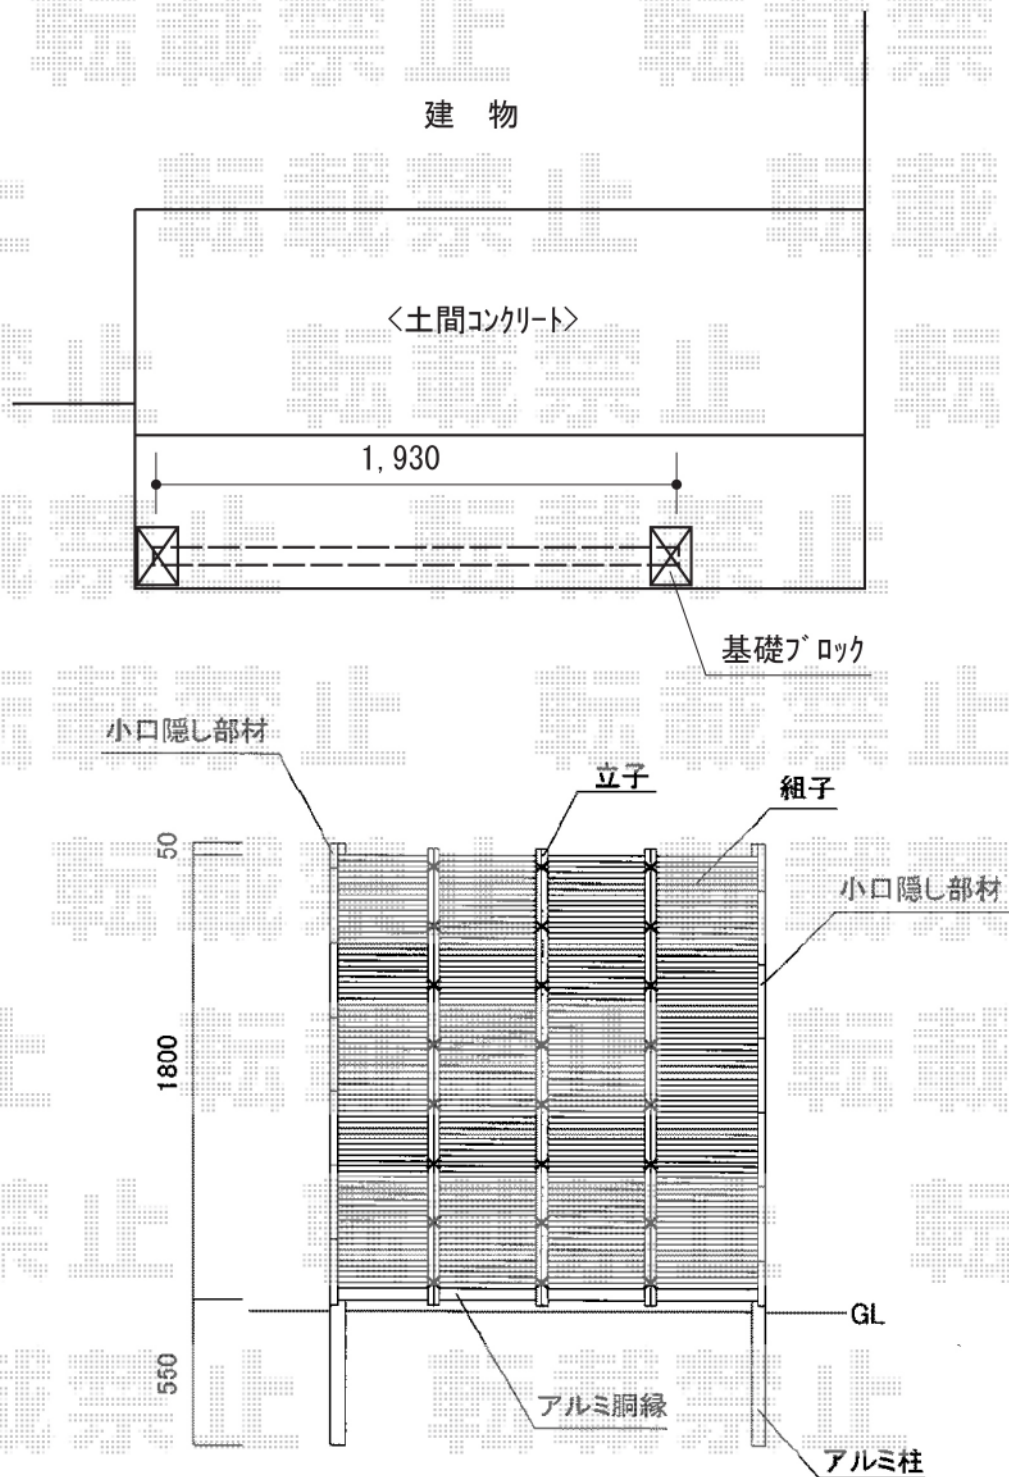

# フェンス 施工概略図

[グローベン]シンプルユニット みす垣 黄竹  
本体1枚 (W×H) = (1,930×1,800mm) ×1セット  
色: 黄竹

2017-11-458184

担当者

新西