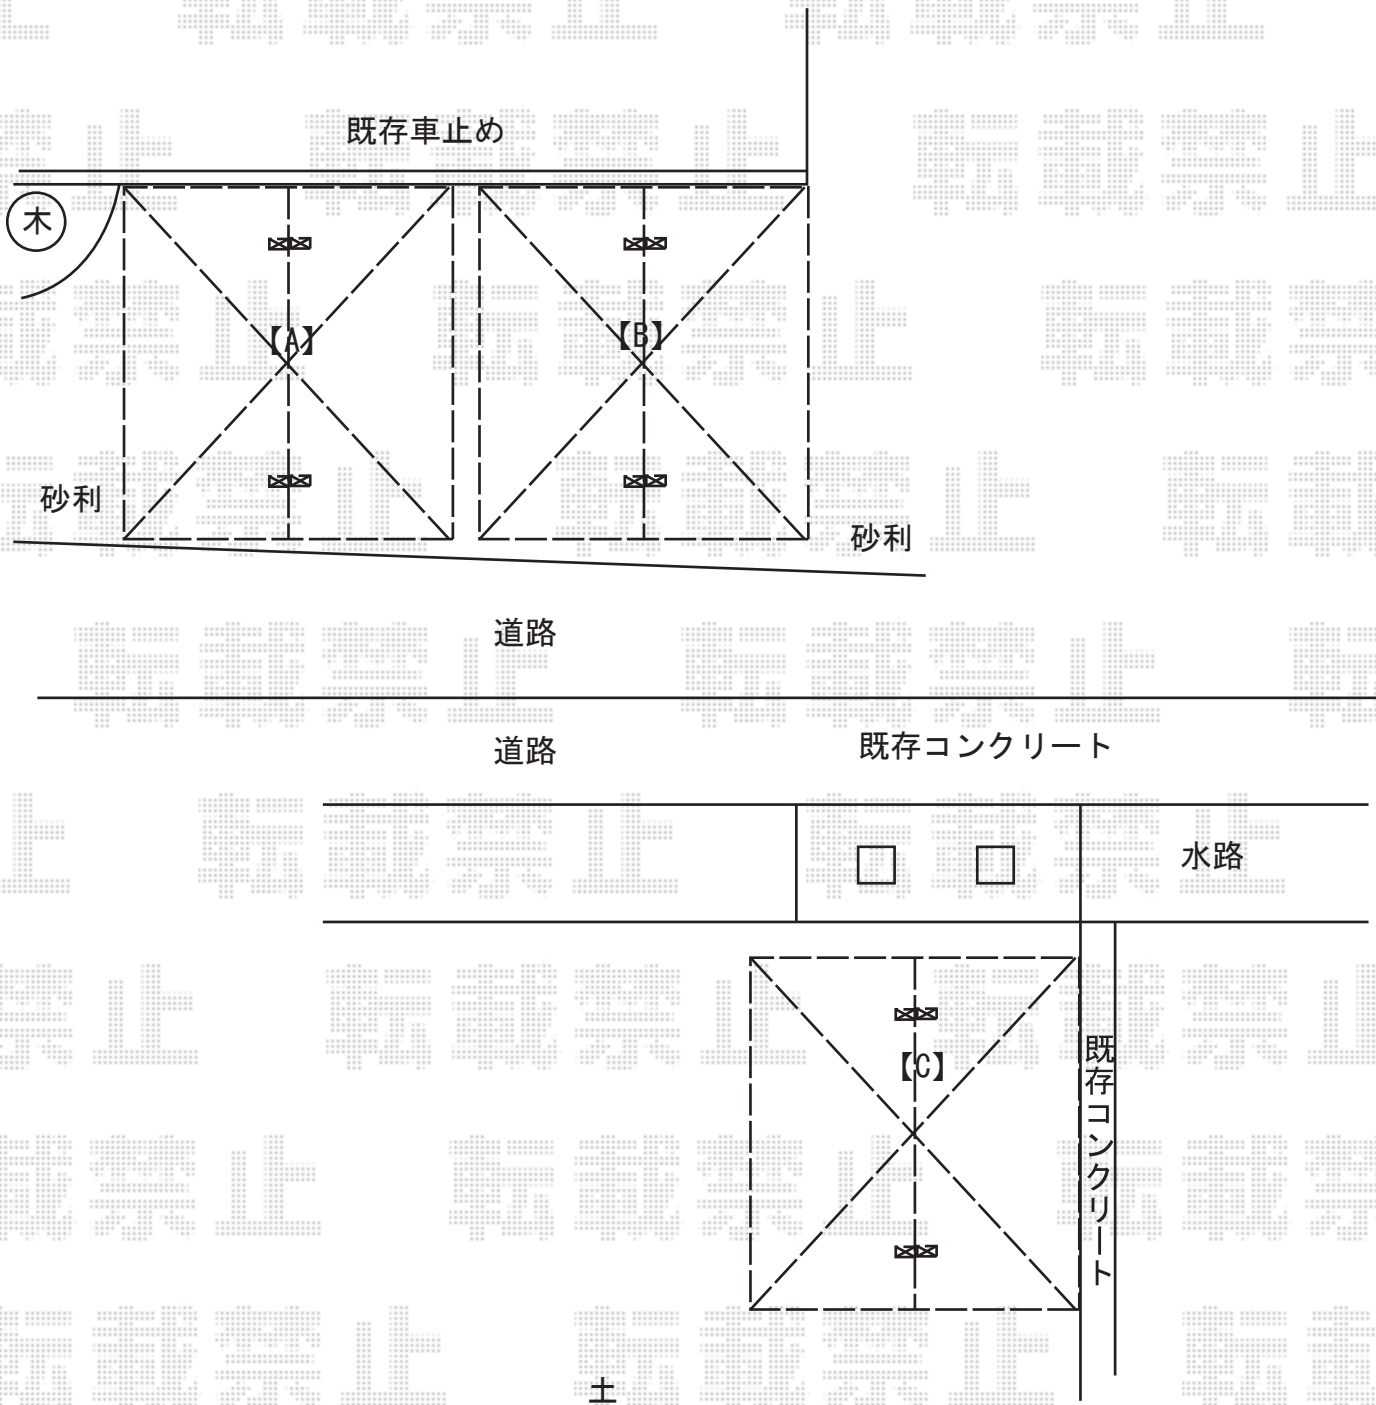

カーポート 施工概略図

YKK AP 【A/B/C】 レイナポートグラン Y合掌 積雪~20cm対応  
 幅= 5,417mm  
 奥行= 5,400mm  
 色： カームブラック  
 屋根材： 熱線遮断ポリカーボネート（アースブルーマット調）  
 柱仕様： ハイルーフ柱仕様（有効高 約2,350mm）

2017-11-458433

担当者

村上（公）