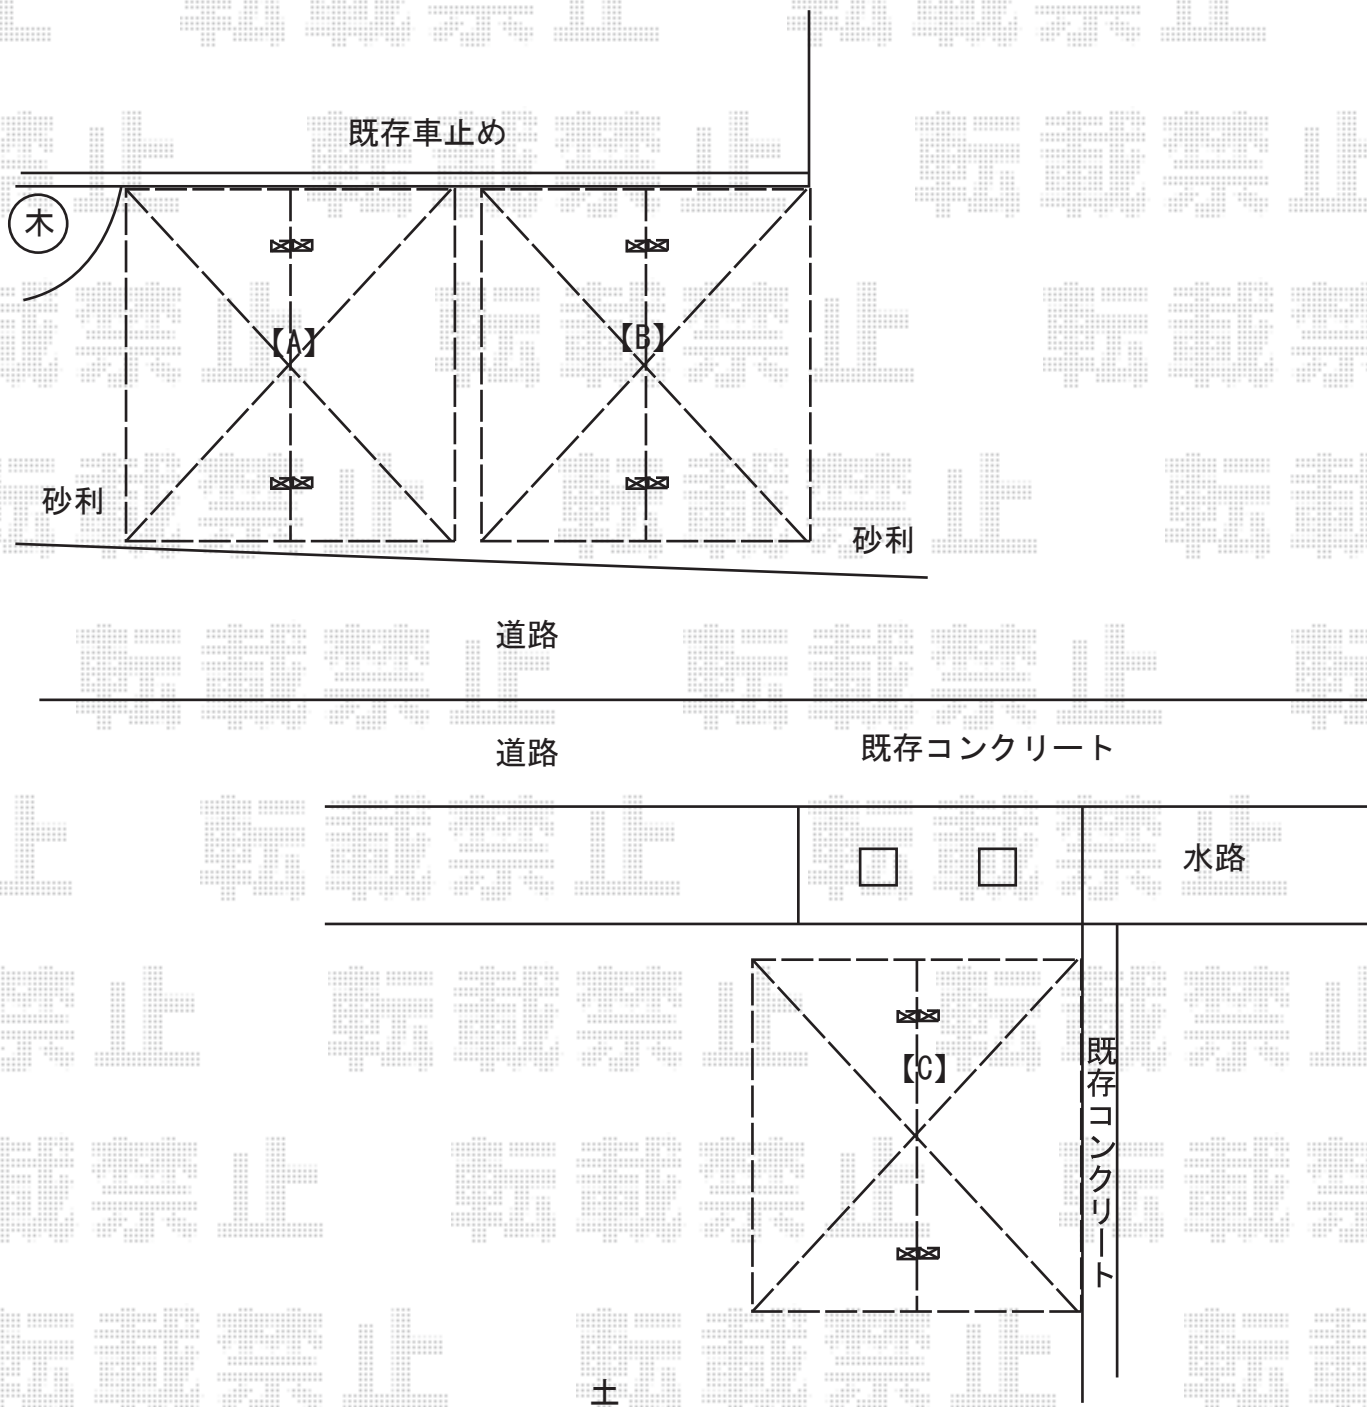

カーポート 施工概略図

YKK AP 【A/B/C】 レイナポートグラン Y合掌 積雪~20cm対応
 幅= 5,417mm
 奥行= 5,400mm
 色： カームブラック
 屋根材： 熱線遮断ポリカーボネート（アースブルーマット調）
 柱仕様： ハイルーフ柱仕様（有効高 約2,350mm）

2017-11-458433

担当者

村上（公）