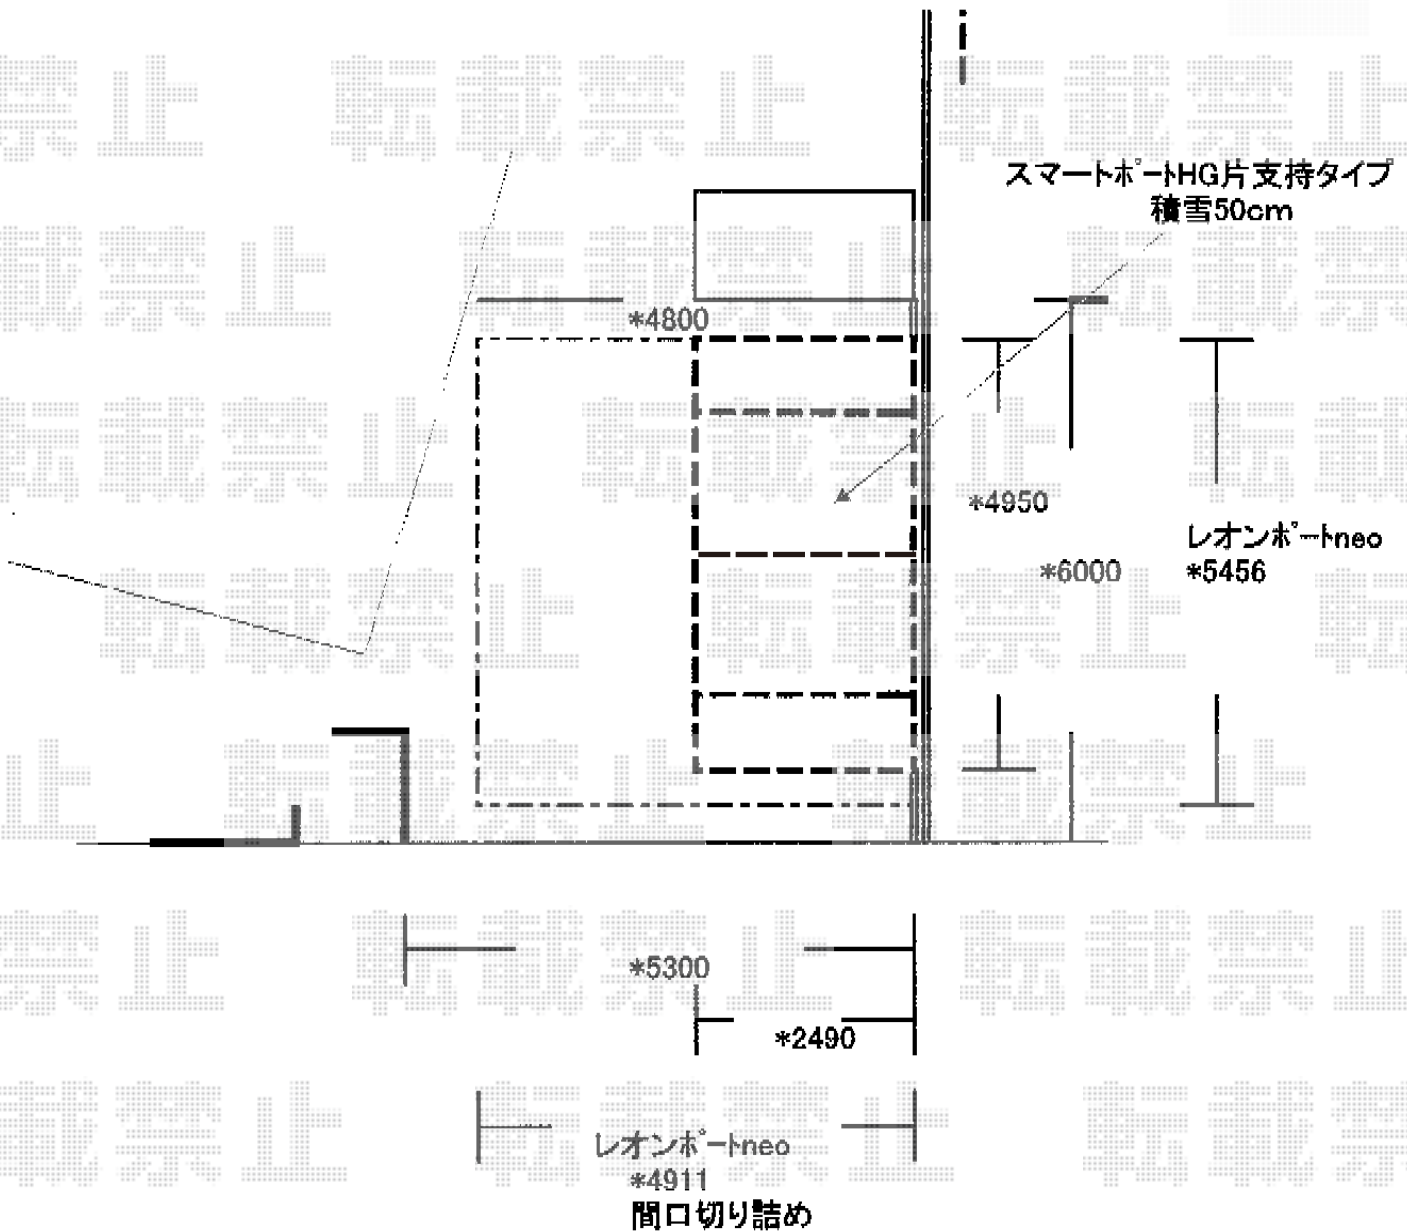

# カーポート 施工概略図

YKK AP レイナポートグラン50 積雪～50cm対応  
幅= 2,550mm  
奥行= 5,052mm  
色： プラチナステン  
屋根材： 熱線遮断ポリカーボネート(クリアマット)  
柱仕様： 標準柱仕様 (有効高 約2,000mm)

※こちらは、スマートポートHGの施工概略図となります。

2017-11-458656

担当者

村上(公)