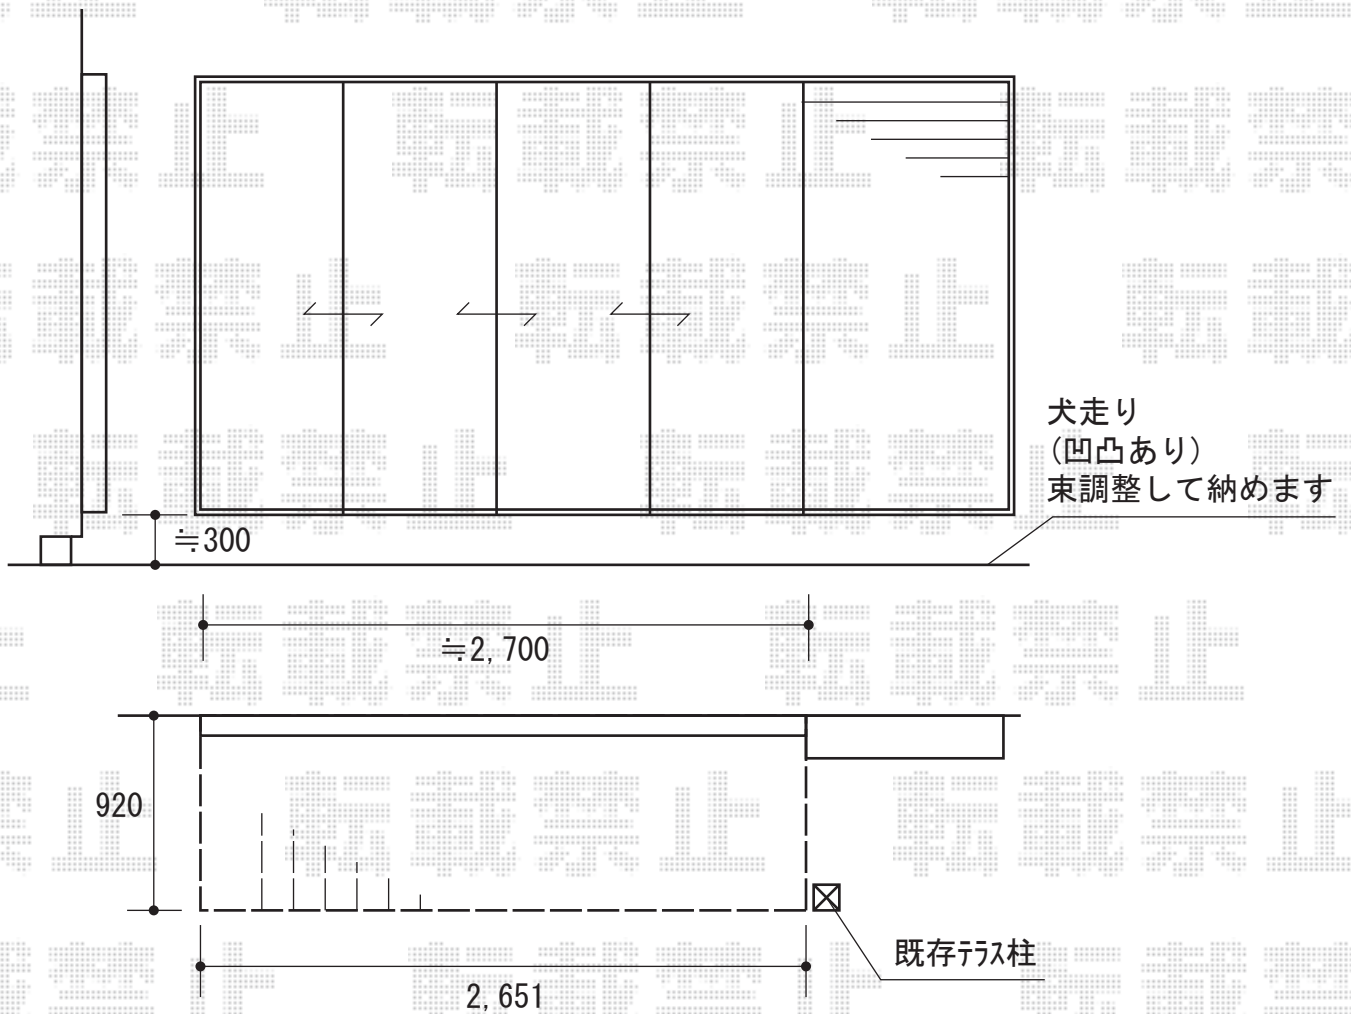

ウッドデッキ 施工概略図

Value Select マージウッドデッキ
間口= 1.5間(2,651mm)
出幅= 3尺(920mm)
色： レッドブラウン
床板： レッドブラウン
幕板： 標準幕板
束柱： Sタイプ(550mm) (色： カームブラック)

2017-11-458688

担当者

田中