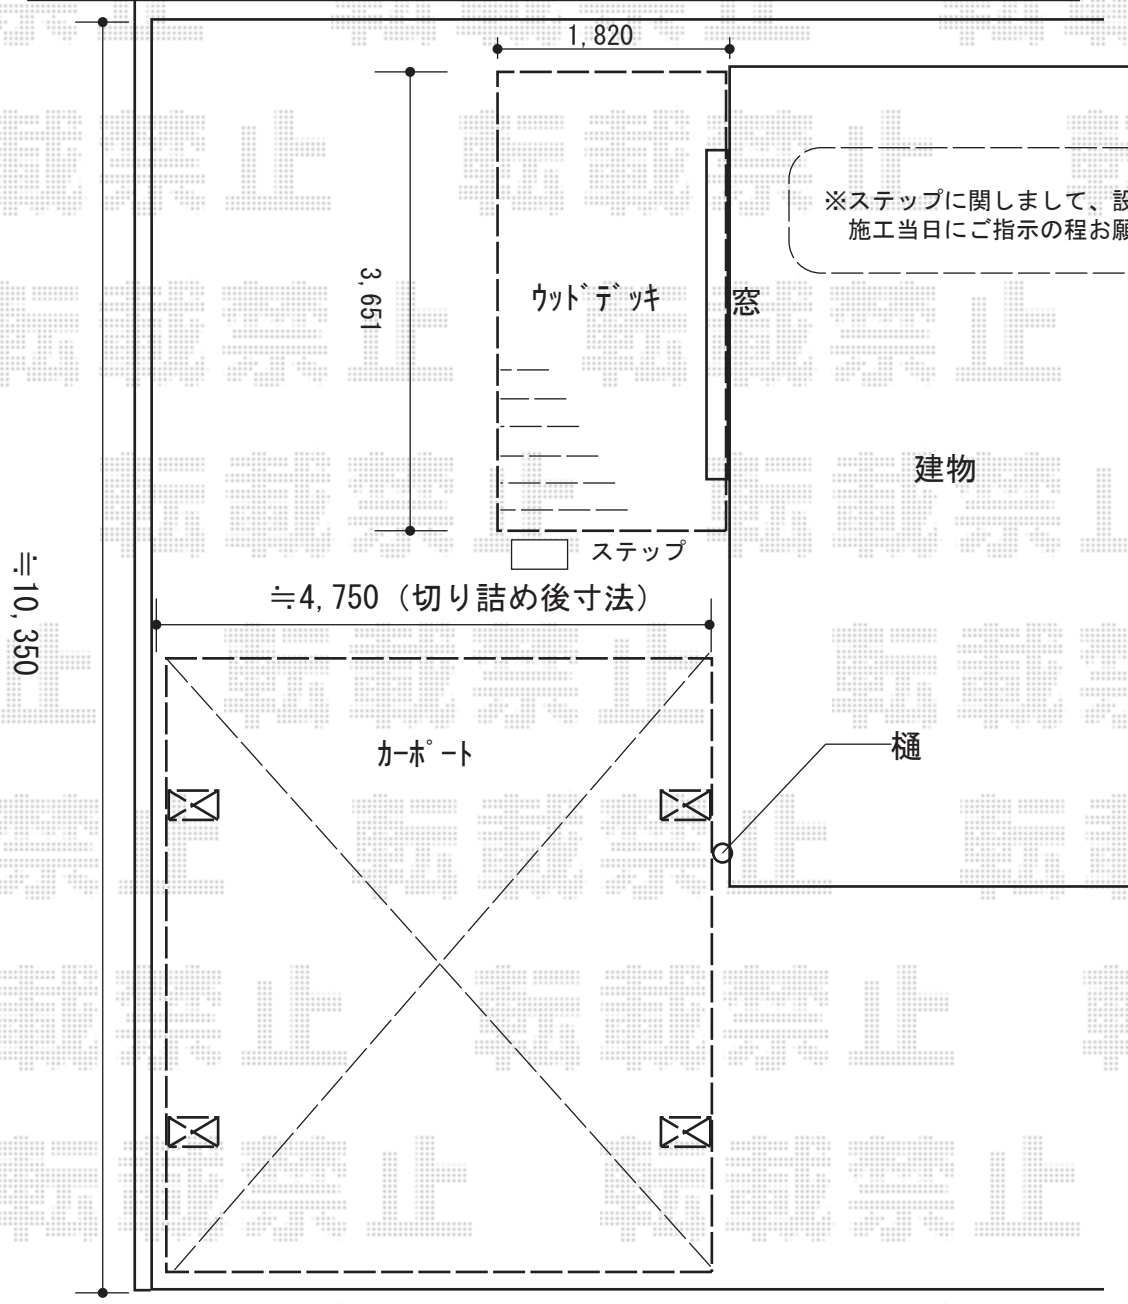

カーポート+ウッドデッキ 施工概略図

LIXIL ネスカR (ラウンドスタイル) ワイド 積雪~20cm対応
 幅= 4,836mm
 奥行= 4,980mm
 色: ホワイト
 屋根材: ポリカーボネート (クリアブルー)
 柱仕様: 標準柱仕様 (有効高 約2,200mm)

YKK AP リウッドデッキ 200
 間口= 2.0間(3,651mm)
 出幅= 6尺(1,820mm)
 色: ホワイトブラウン
 床板: 縦貼り
 幕板: 標準幕板
 【未定】束柱: Tタイプ(400~550mm) (【仮】色: カームブラック)

YKK AP 独立式 リウッド ステップ2型
 本体色: ホワイトブラウン
 【未定】束柱色: 【仮】カームブラック

※ステップにつきまして、設置位置は【仮】です。
 施工当日にご指示の程お願い致します。

2017-11-458705	担当者	伊野
----------------	-----	----