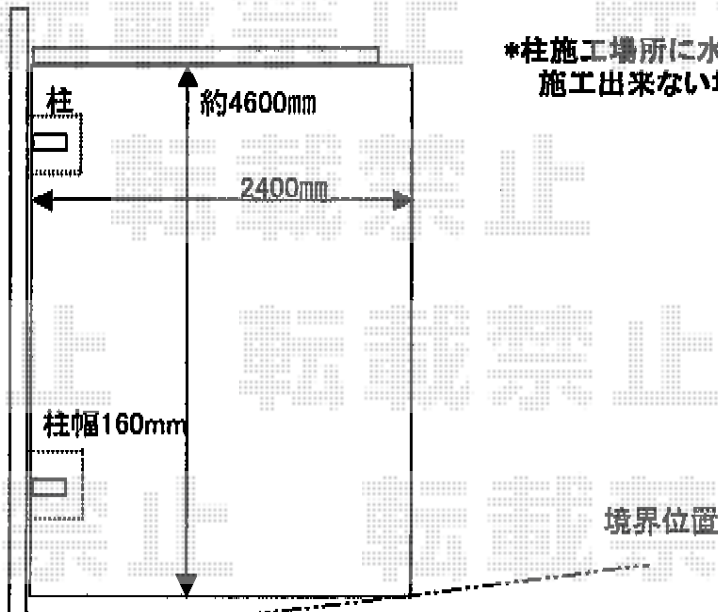

カーポート 施工概略図

YKK AP レイナポートグラン 積雪～20cm対応
幅= 2,400mm
奥行= 5,052mm
色： プラチナステン
屋根材： ポリカーボネート（トーメイマット）
柱仕様： 標準柱仕様（有効高 約2,000mm）

YKK AP レイナポートグラン 着脱式サポート 標準・ハイルーフ兼用 2本入×1セット
色： プラチナステン

上面図

YKK-AP レイナポートグラン
5052mm × 2400mm 標準柱 の場合

側面図

2017-11-458723

担当者

酒井