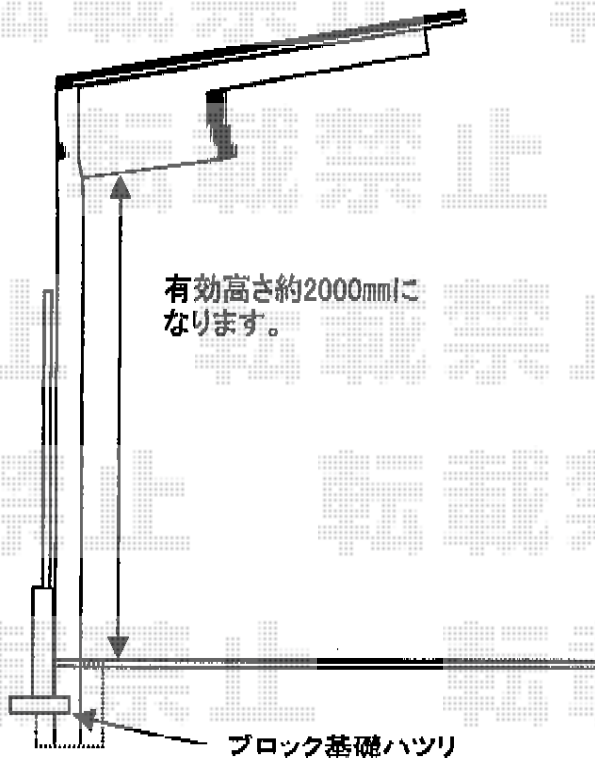

カーポート 施工概略図

YKK AP レイナポートグラン 積雪～20cm対応
幅= 2,400mm
奥行= 5,052mm
色： プラチナステン
屋根材： ポリカーボネート（トーメイマット）
柱仕様： 標準柱仕様（有効高 約2,000mm）

YKK AP レイナポートグラン 着脱式サポート 標準・ハイルーフ兼用 2本入×1セット
色： プラチナステン

上面図

YKK-AP レイナポートグラン
5052mm × 2400mm 標準柱 の場合

側面図

2017-11-458723

担当者

酒井