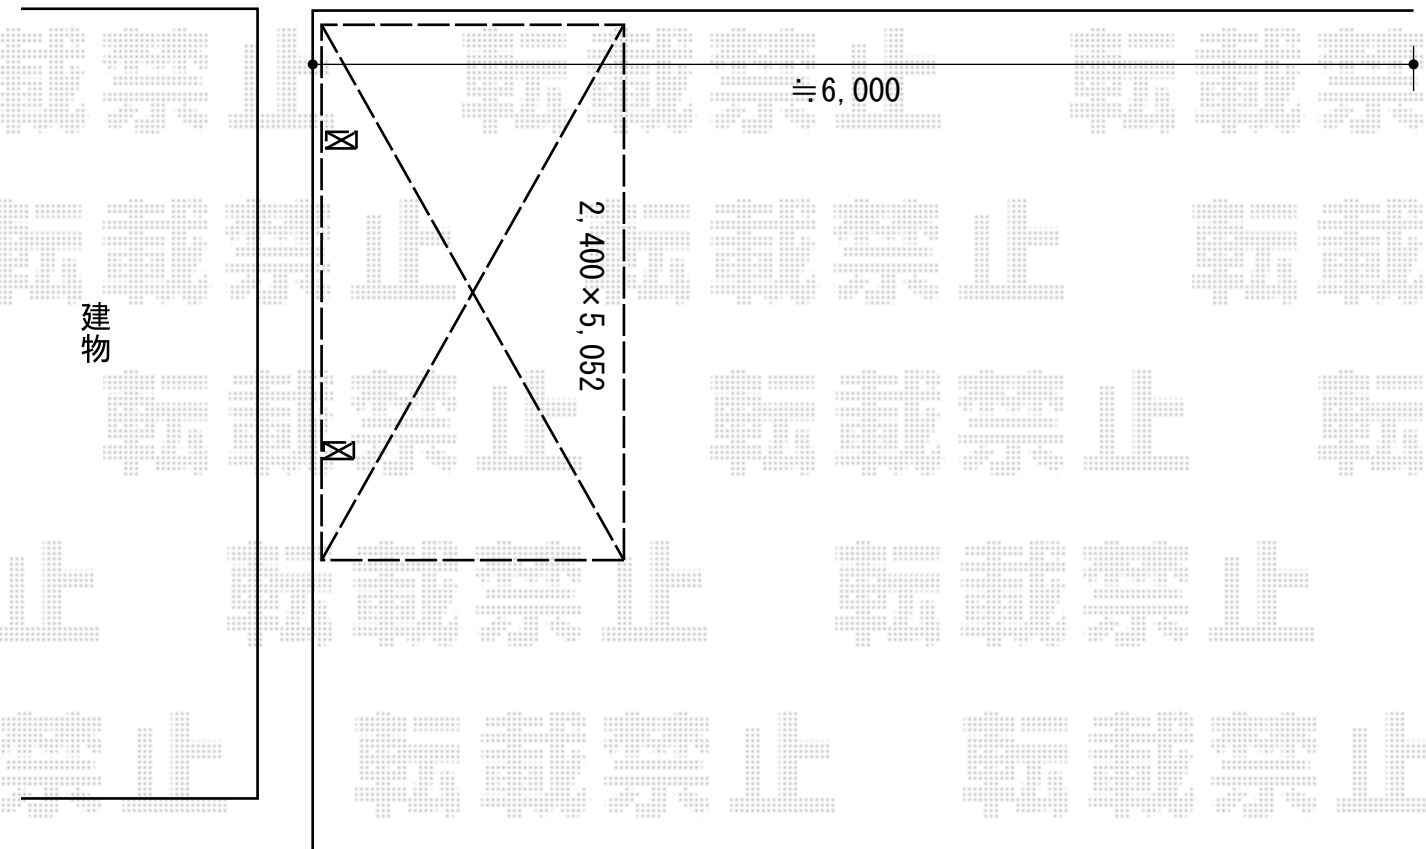

カーポート 施工概略図

YKK AP レイナポートグラン 積雪～20cm対応
幅= 2,400mm
奥行= 5,052mm
色： プラチナステン
屋根材： ポリカーボネート（トーマイマット）
柱仕様： ハイルフ柱仕様（有効高 約2,350mm）

YKK AP レイナポートグラン 水平式物干し（カーポート柱用）2本入り ロング×1セット
色： プラチナステン

2017-11-459052

担当者 村上（公）