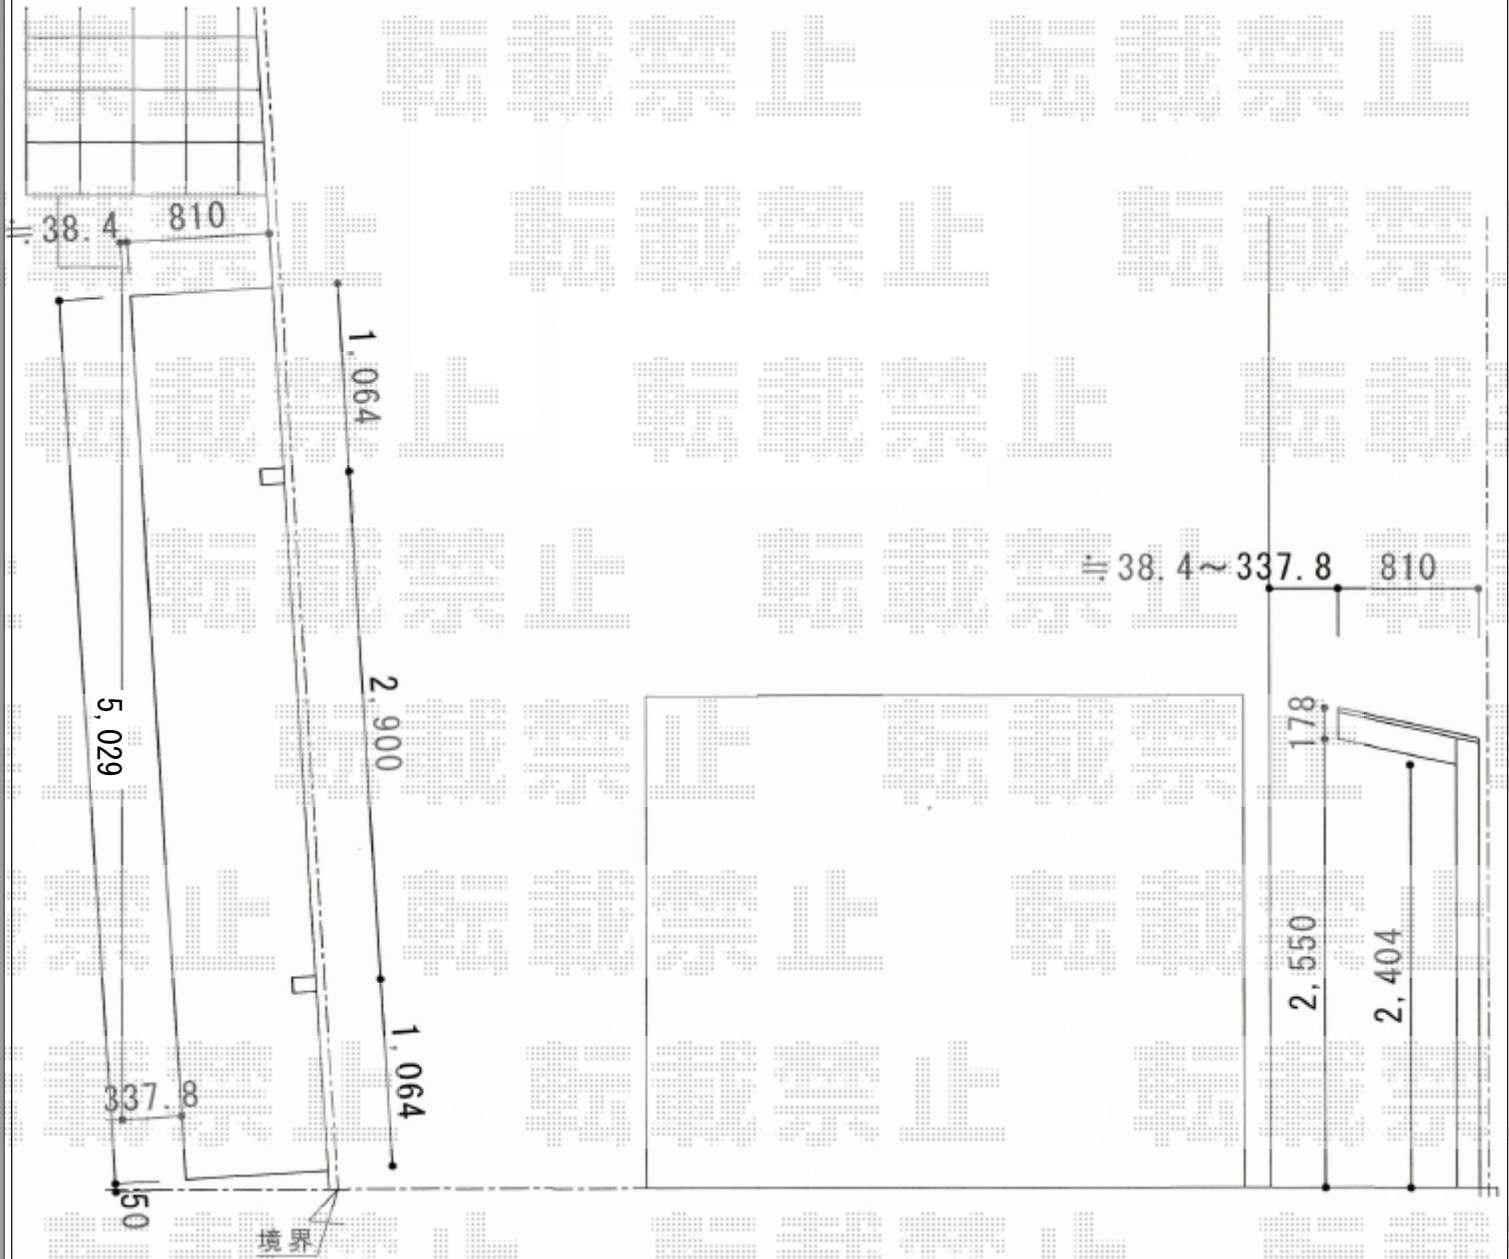

サイクルポート 施工概略図

LIXIL ネスカFミニ (フラットスタイル) 積雪~20cm対応
 幅= 1,796mm
 奥行= 5,029mm(8台用)
 色: ナチュラルシルバー
 屋根材: ポリカーボネート (クリアマット・すりガラス調)
 柱仕様: ロング柱仕様 (有効高 約2,500mm)

2017-11-459063

担当者

安田