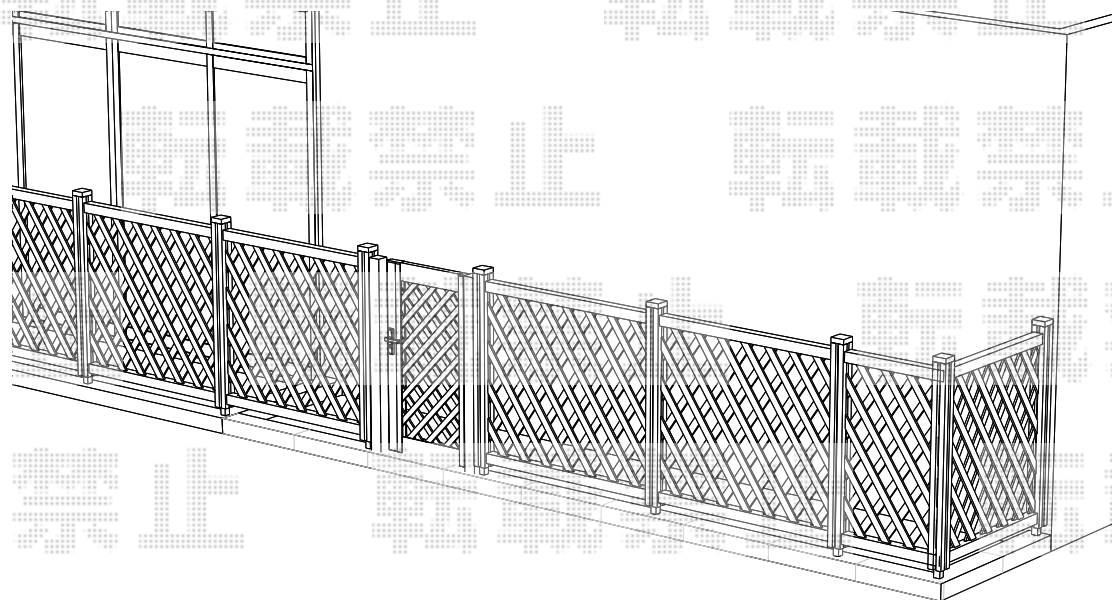

## フェンス・門扉 施工概略図

LIXIL ステイウッドフェンスM1型 間仕切りタイプ  
本体 (W×H) = (1,200×1,200mm) × 4枚  
SWM柱: T-12 × 6本  
SWM90° 柱: T-12 × 1本  
端部部材: T-12 × 1セット  
色: S-TOEXブラウン

LIXIL (TOEX) ステイウッド門扉1型 片開き 75角門柱使用  
扉幅 = 600mm  
扉高 = 1,200mm  
色: S-TOEXブラウン  
錠: ステイウッドA錠  
開き: 内開き