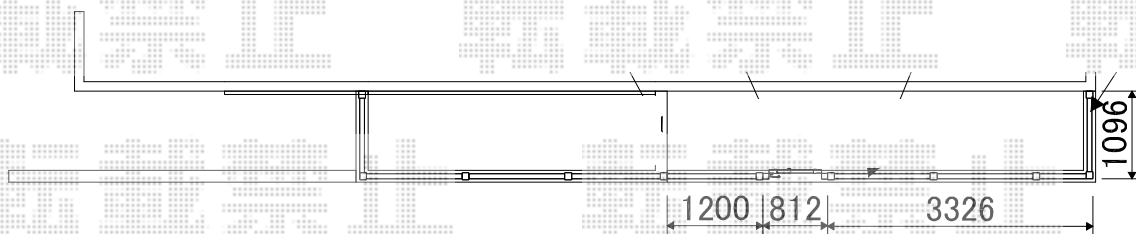

## フェンス・門扉 施工概略図

LIXIL ステイウッドフェンスM1型 間仕切りタイプ  
本体 (W×H) = (1,200×1,200mm) × 4枚  
SWM柱: T-12 × 6本  
SWM90° 柱: T-12 × 1本  
端部部材: T-12 × 1セット  
色: S-TOEXブラウン

LIXIL (TOEX) ステイウッド門扉1型 片開き 75角門柱使用  
扉幅 = 600mm  
扉高 = 1,200mm  
色: S-TOEXブラウン  
錠: ステイウッドA錠  
開き: 内開き