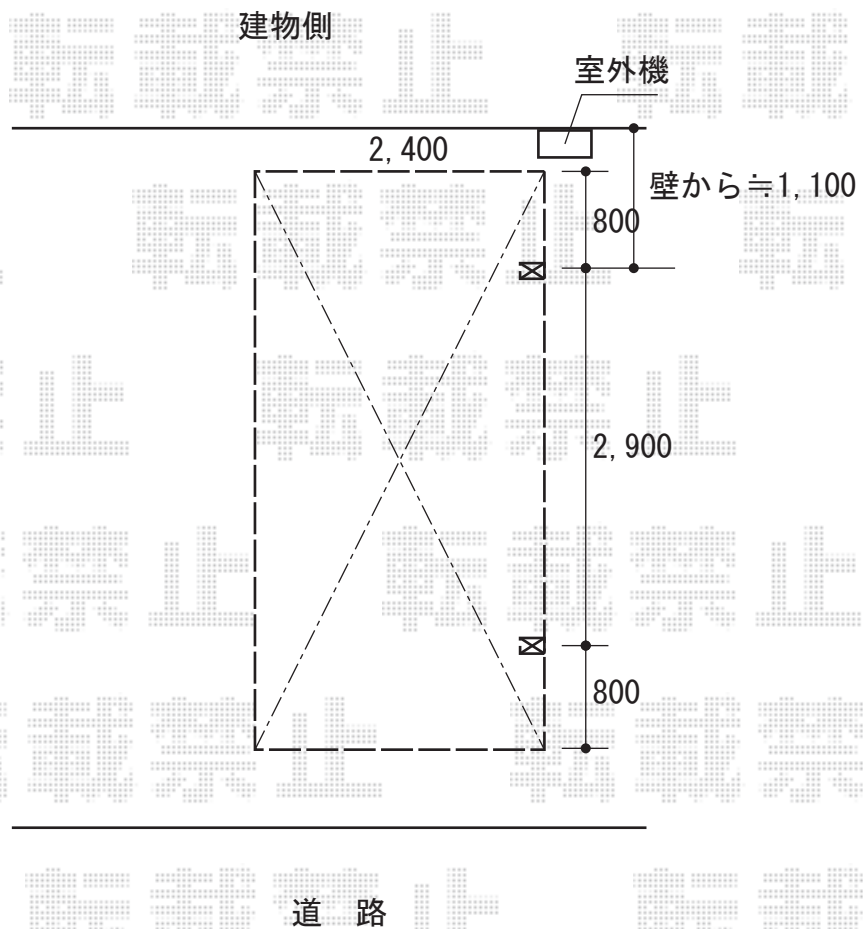

カーポート 施工概略図

YKK AP レイナポートグラン 積雪～20cm対応

幅= 2,400mm

奥行= 5,052mm

色： ブラウン

屋根材： ポリカーボネート（スモークブラウン）

柱仕様： ハイルフ柱仕様（有効高 約2,350mm）

2017-11-459092