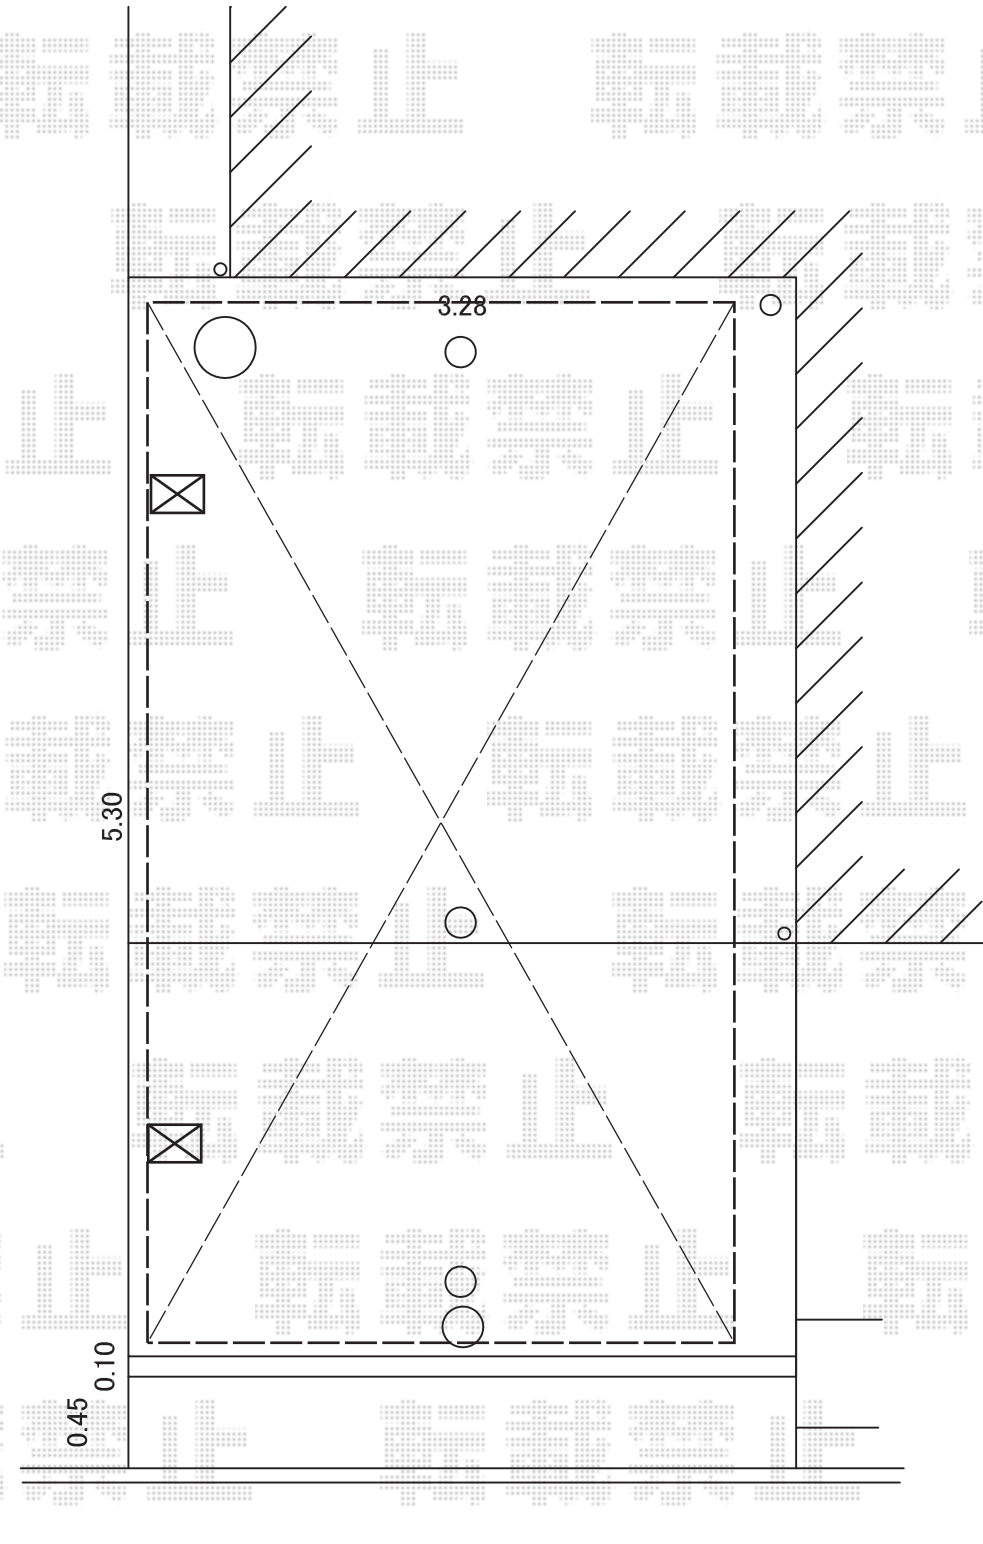

カーポート 施工概略図

LIXIL ネスカR (ラウンドスタイル) 積雪~20cm対応

幅= 2,999mm

奥行= 4,980mm

色: オータムブラウン

屋根材: 熱線吸収ポリカーボネート (クリアマットS・すりガラス調)

柱仕様: ロング柱25仕様 (有効高 約2,500mm)

2017-11-459194