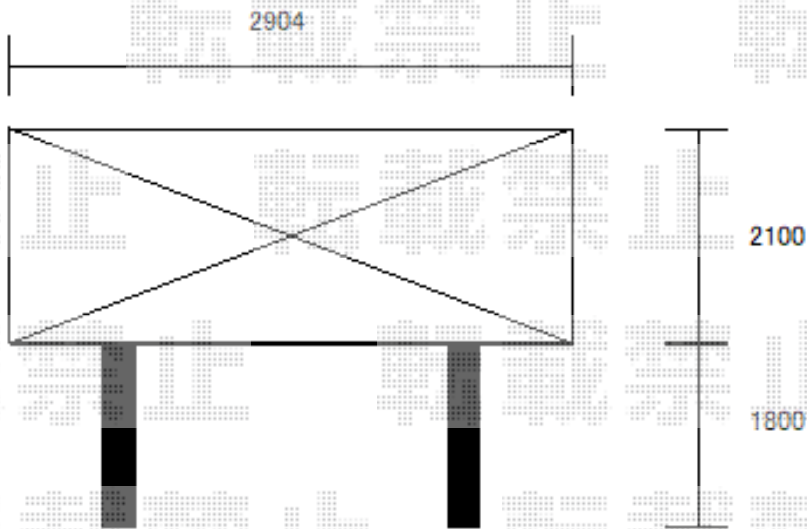

サイクルポート 施工概略図

YKK AP 【2】 レイナポートグランミニ 積雪～20cm対応
幅= 2,100mm
奥行= 2,904mm(4台用)
【未定】色： 【仮】 ピュアシルバー
屋根材： 熱線遮断ポリカーボネート(クリアマット)
柱仕様： 標準柱仕様 (有効高 約1,814mm)

2017-11-459216

担当者

酒井