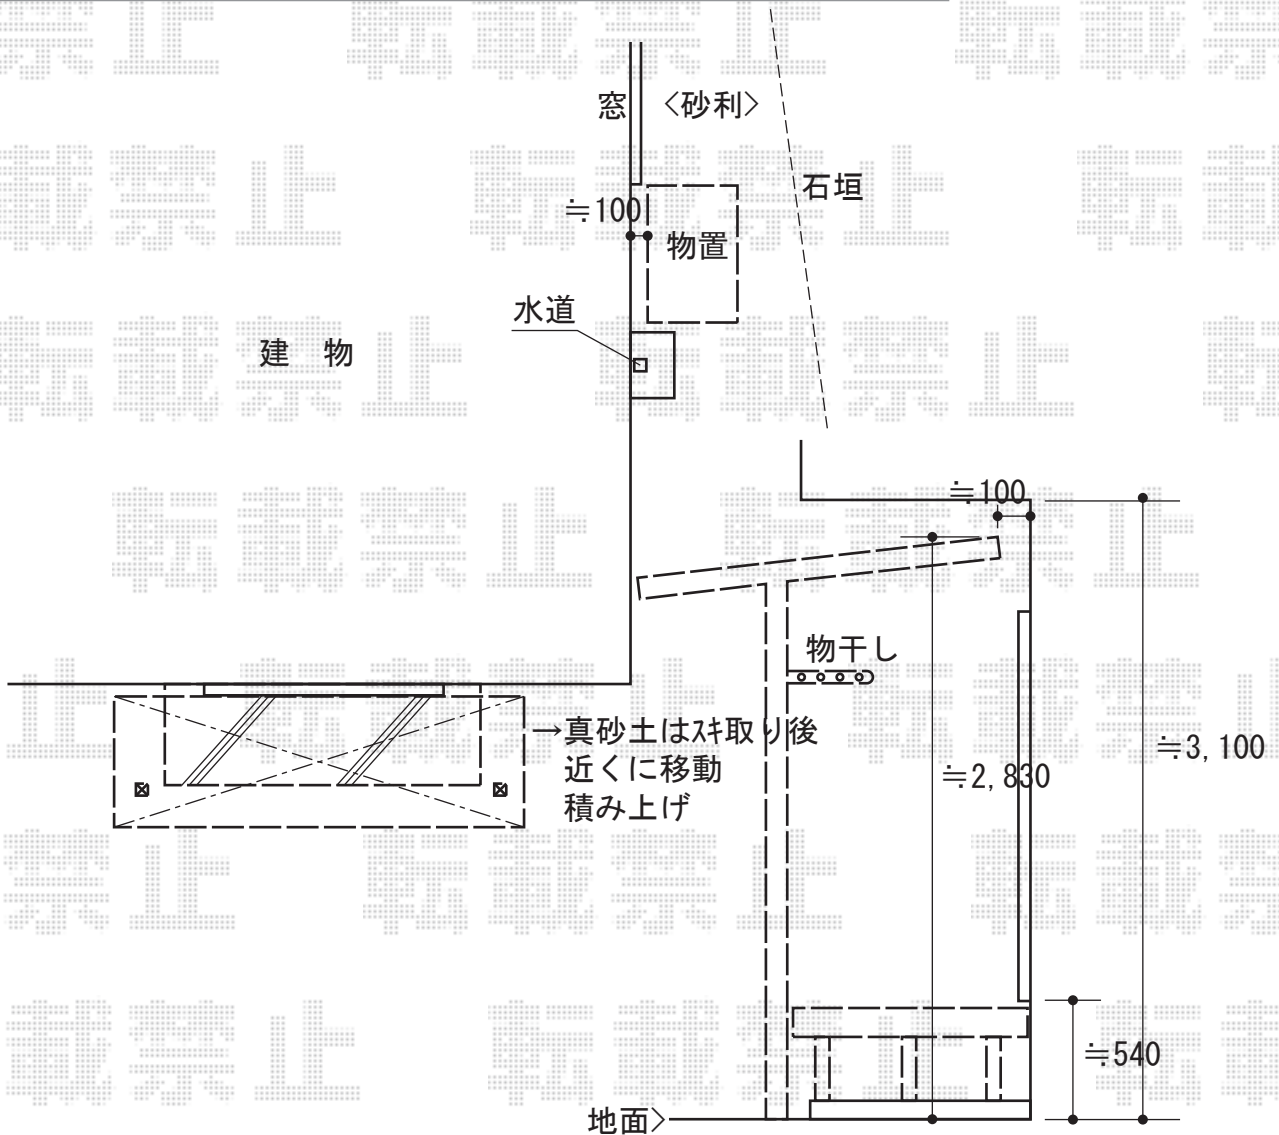

エクステリア商品工事 施工概略図

Value Select マージウッドデッキ

間口= 1.5間(2,651mm)

出幅= 4尺(1,220mm)

色： ナチュラル

床板： 縦貼り

幕板： 標準幕板

束柱： Tタイプ(400~550mm) (色：ノーブルステン)

YKK AP エフルージュグランZERO テラスタイプ 積雪~20cm対応

間口= 関東間2.0間(柱芯々3,020mm 屋根幅3,620mm)

出幅= 5尺(1,500mm)

色： プラチナステン

屋根材： ポリカーボネート (トーマイマット)

柱仕様： 柱標準タイプ (柱2本)

YKK AP エフルージュグランZERO 水平式物干し 標準 2本入り×1セット

色： プラチナステン