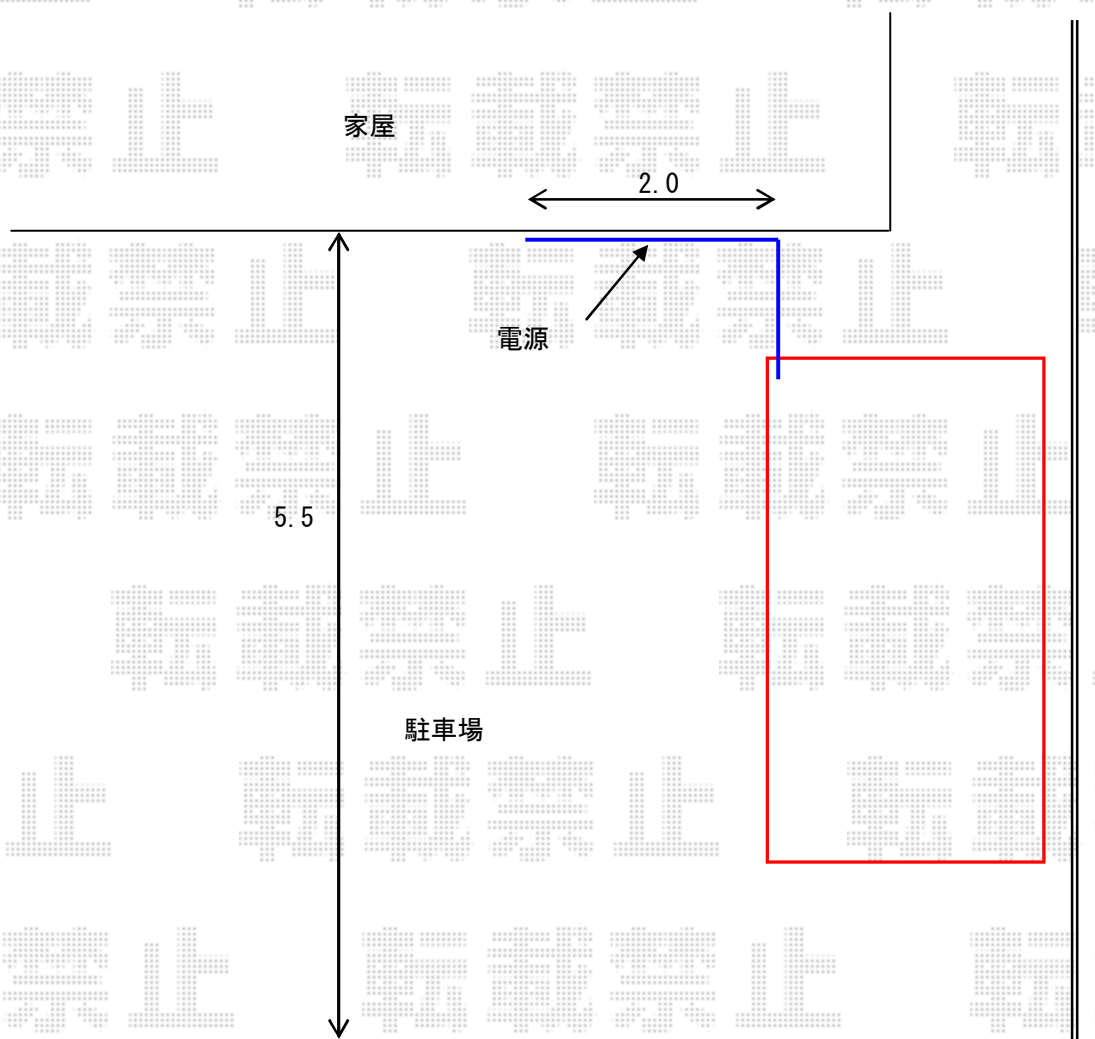

バイク保管庫 施工概略図

イナバ物置 バイク保管庫 土間タイプ 一般型 (FXN-1726S)

間口= 1,790mm

奥行= 2,630mm

高さ= 2,075mm

シャッター色 : アーバンGM

屋根タイプ : 標準型

耐荷重タイプ : 一般型

数量 : 1台

イナバ物置 バイク保管庫 オプション

20cm換気扇取付用パネル : [KNX-S] × 1*換気扇本体・ウェザーカバー別途
別売棚 Dセット (¥5,900) × 1

2017-11-459318

担当者

栢田