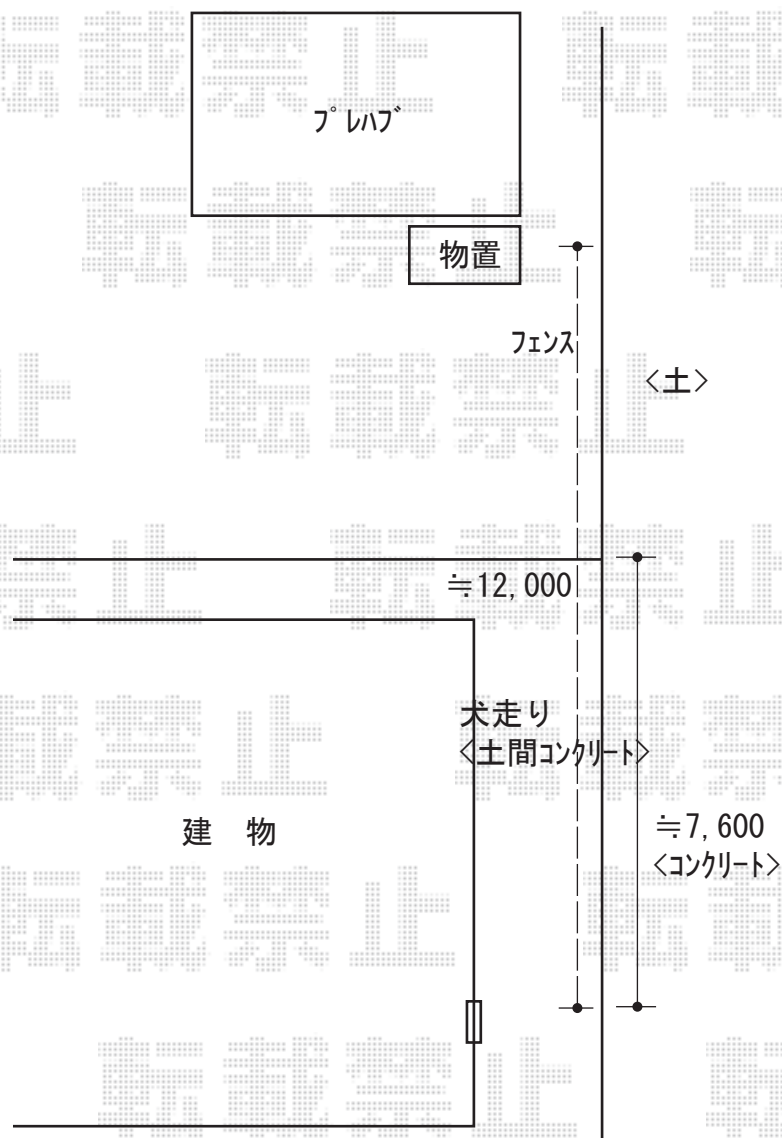

# フェンス 施工概略図

Value Select ミエーネフェンス 目隠しルーバータイプ 2段支柱 自立建て用  
本体1枚 (W×H) = (1,975×1,000mm) × 12枚  
2段支柱(独立専用) : T190 × 7本  
端部キャップ : 2セット  
色 : チャコールブラック

2017-11-459369

担当者

田中