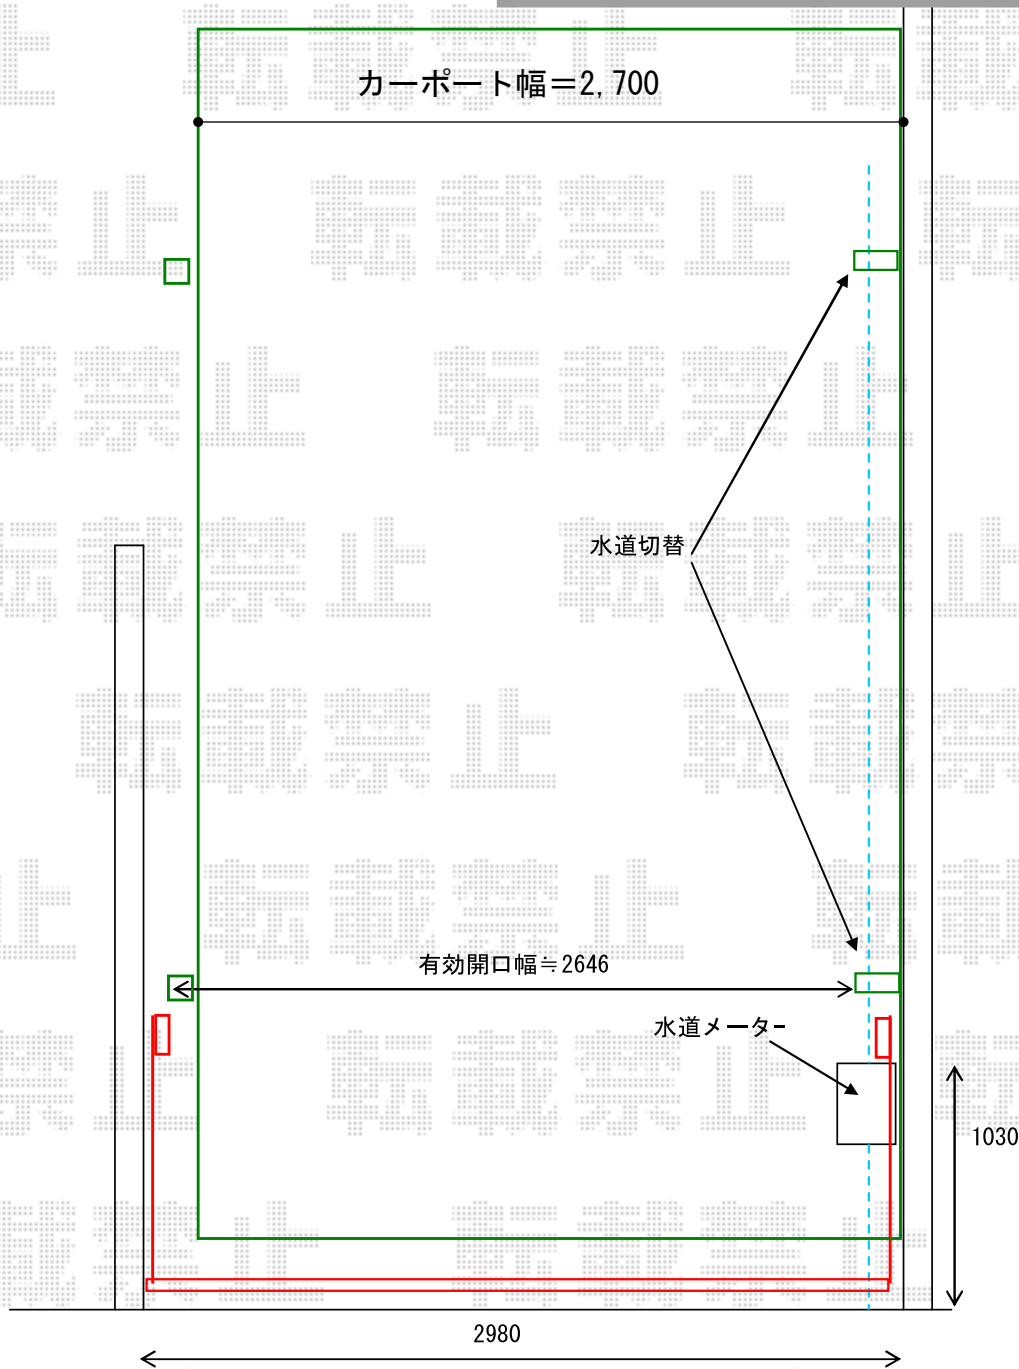

エクステリア商品工事 施工概略図

YKK AP ルシアスアップゲート 4型 たて太格子 手動
本体 (W×H) = (2,880mm × 1,200mm)
色 : ブラウン
柱仕様 : 標準柱仕様 (有効通過高1,850mm)
駆動 : 手動式

YKK AP レイナポートグラン 積雪~20cm対応
幅= 2,700mm
奥行= 5,052mm
色 : カームブラック
屋根材 : ポリカーボネート (トーマイマット)
柱仕様 : ハイルフ柱仕様 (有効高 約2,350mm)

YKK AP レイナポートグラン 着脱式サポート
(屋根ふき材補強部品入り)
標準・ハイルフ兼用2本入り : 1セット
色 : カームブラック

2017-12-459559

担当者

犬伏