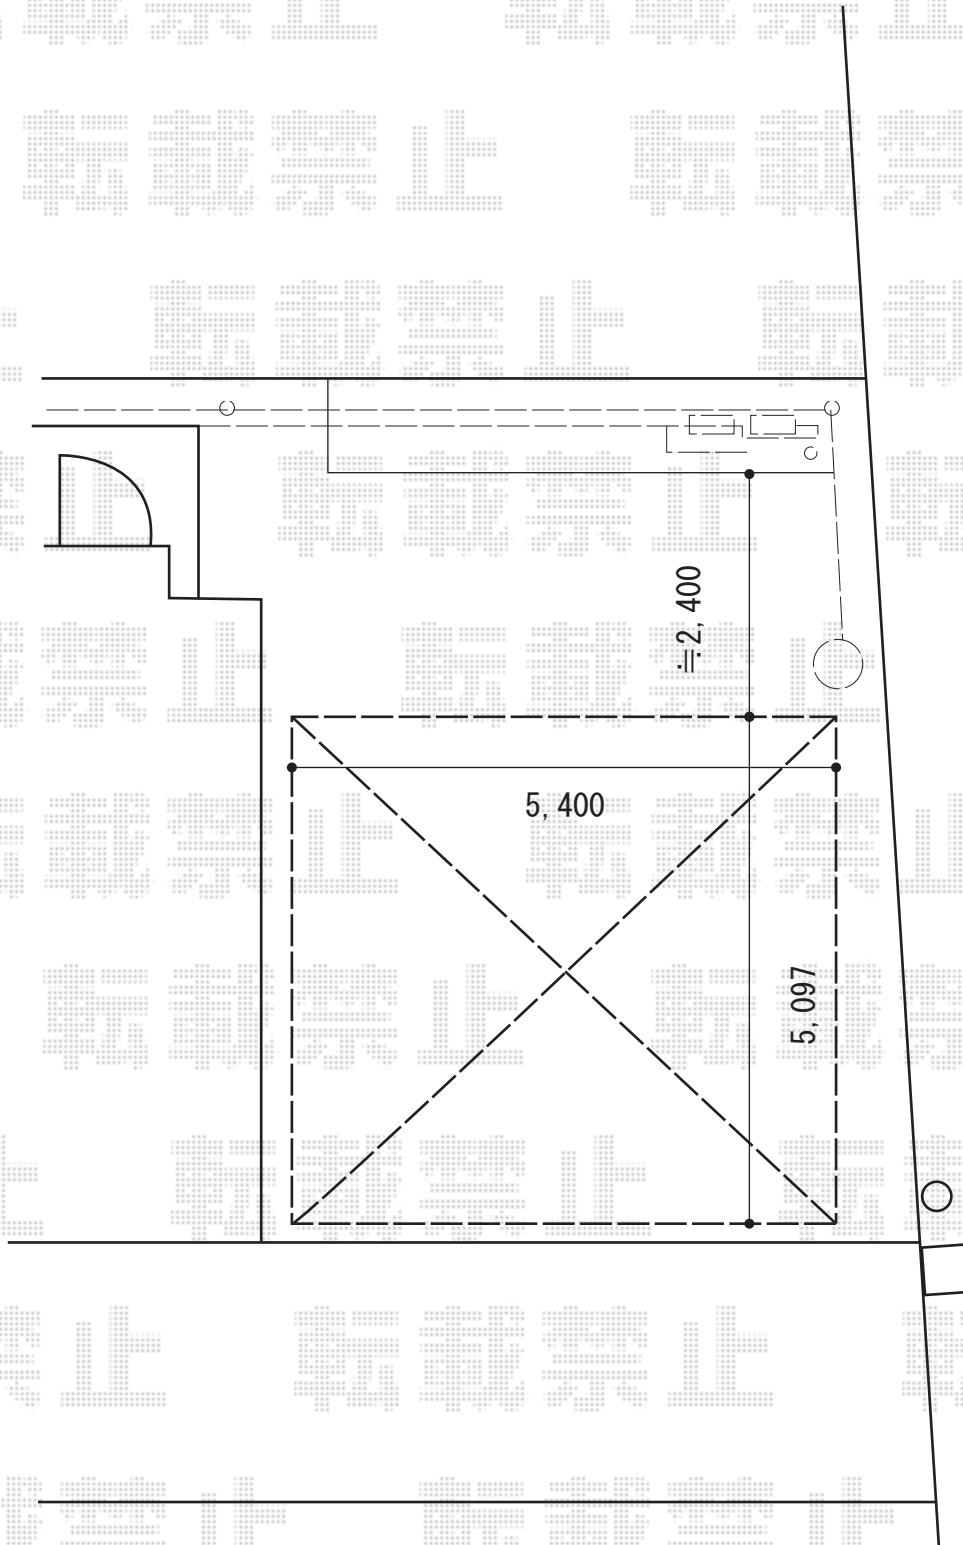

カーポート 施工概略図

YKK AP レイナツインポートグラン 積雪~20cm対応
幅= 5,097mm
奥行= 5,400mm
色: ホワイト
屋根材: 熱線遮断ポリカーボネート(クリアマット)
柱仕様: 標準柱仕様(有効高 約2,000mm)

2017-12-459589

担当者

酒井