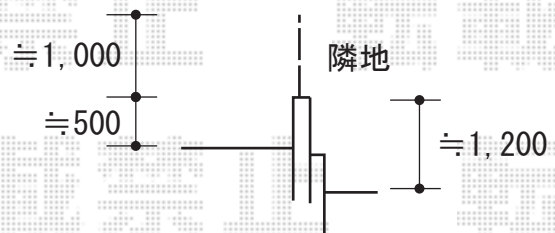

フェンス 施工概略図

Value Select ミエーネフェンス 目隠しルーバータイプ 自由柱
 本体1枚 (W×H) = (1,975×1,000mm) × 8枚
 自由柱: T100 × 18本 *1mピッチ
 端部カバー: T100 × 1セット
 端部キャップ: 4個入 × 2セット
 色: グレースブラウン

設置距離10,000mm部分

設置距離5,000mm部分

2017-12-459780

担当者