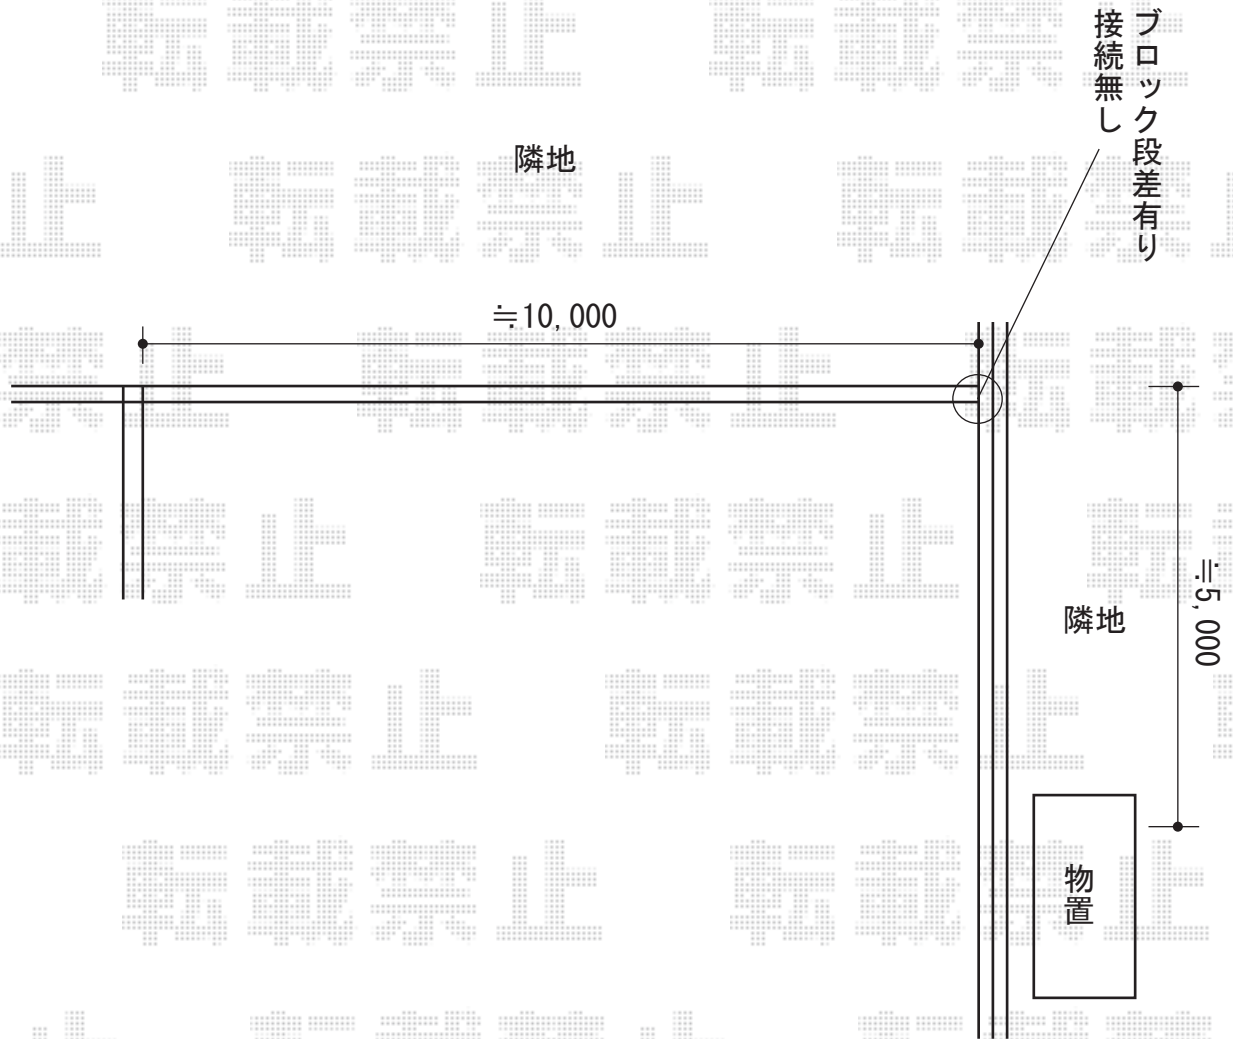

フェンス 施工概略図

Value Select ミエーネフェンス 目隠しルーバータイプ 自由柱
 本体1枚 (W×H) = (1,975×1,000mm) × 8枚
 自由柱: T100 × 18本 *1mピッチ
 端部カバー: T100 × 1セット
 端部キャップ: 4個入 × 2セット
 色: グレースブラウン

設置距離10,000mm部分

設置距離5,000mm部分

2017-12-459780

担当者