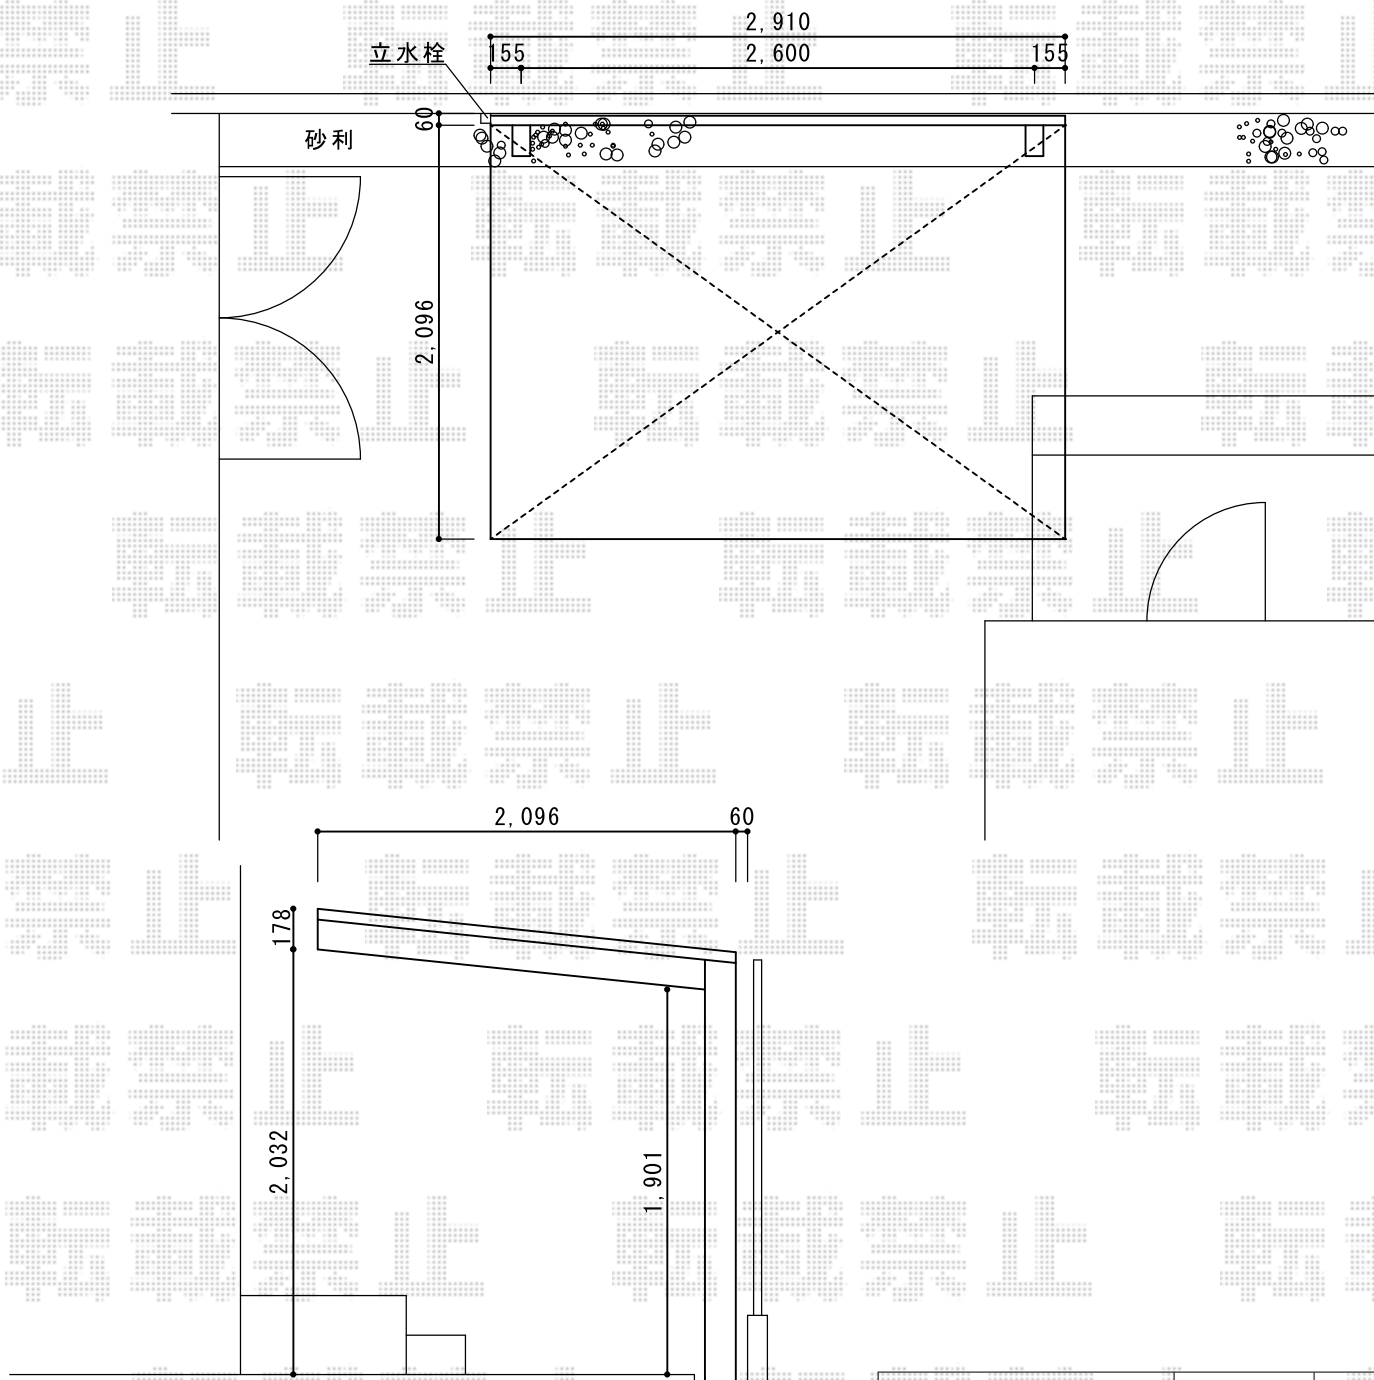

サイクルポート 施工概略図

LIXIL ネスカFミニ (フラットスタイル) 積雪~20cm対応

幅= 2,096mm

奥行= 2911(4台~7台用)mm

色: シャイングレー

屋根材: 熱線吸収ポリカーボネート (クリアマットS・すりガラス調)

柱仕様: 標準柱仕様 (有効高 約1,900mm)

2017-12-459870