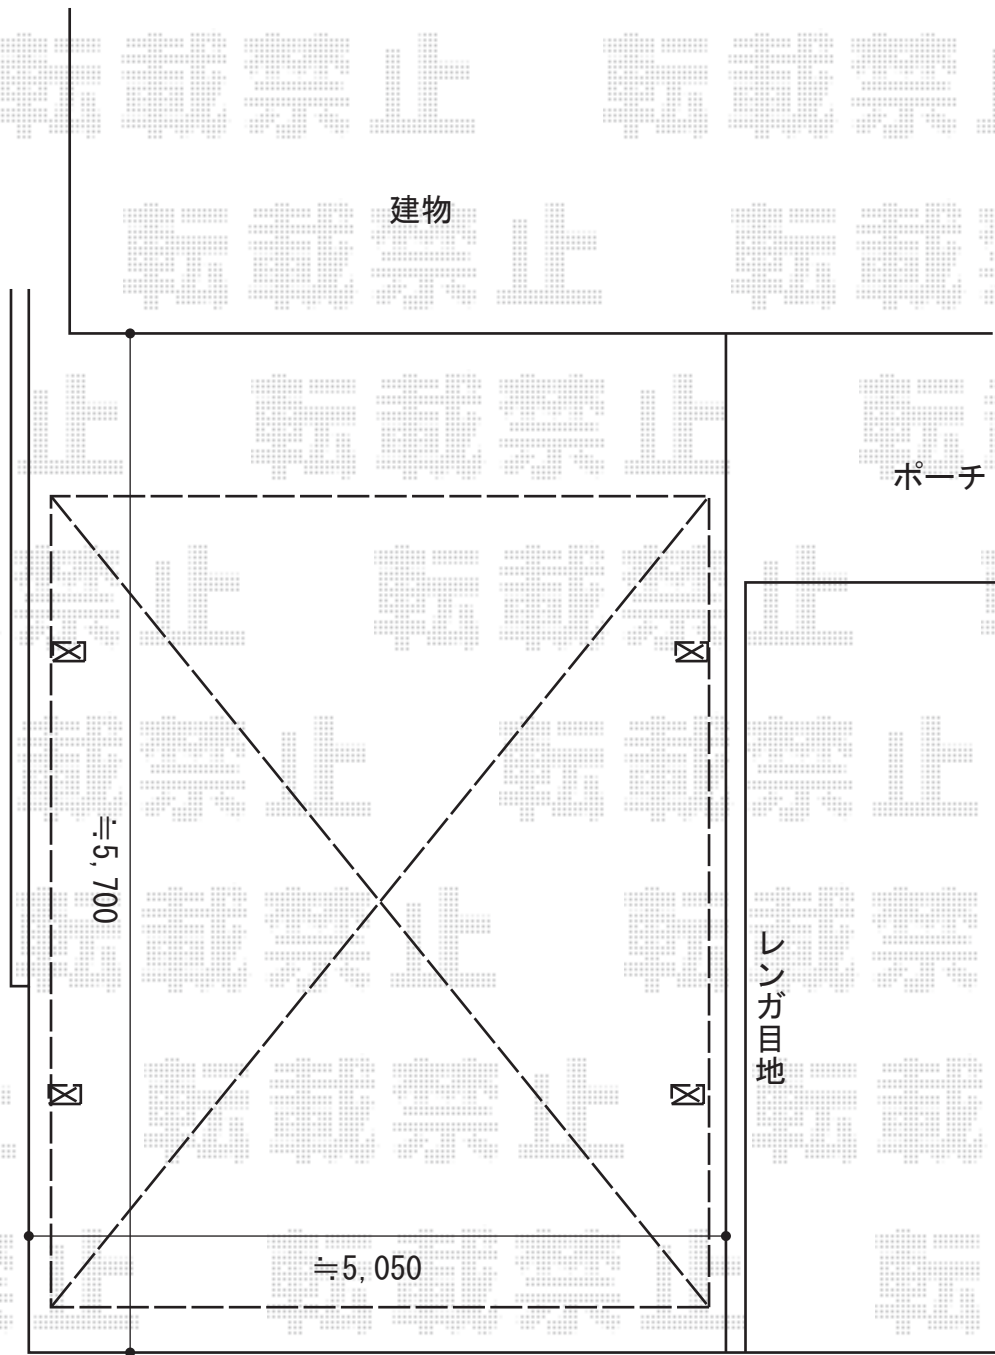

カーポート 施工概略図

LIXIL ネスカR (ラウンドスタイル) ワイド 積雪~20cm対応
幅= 4,836mm
奥行= 4,980mm
【未定】色：【色未定】
【未定】屋根材：【仮】ポリカーボネート (【色未定】)
柱仕様：ロング柱25仕様 (有効高 約2,500mm)

2017-12-459934

担当者

酒井