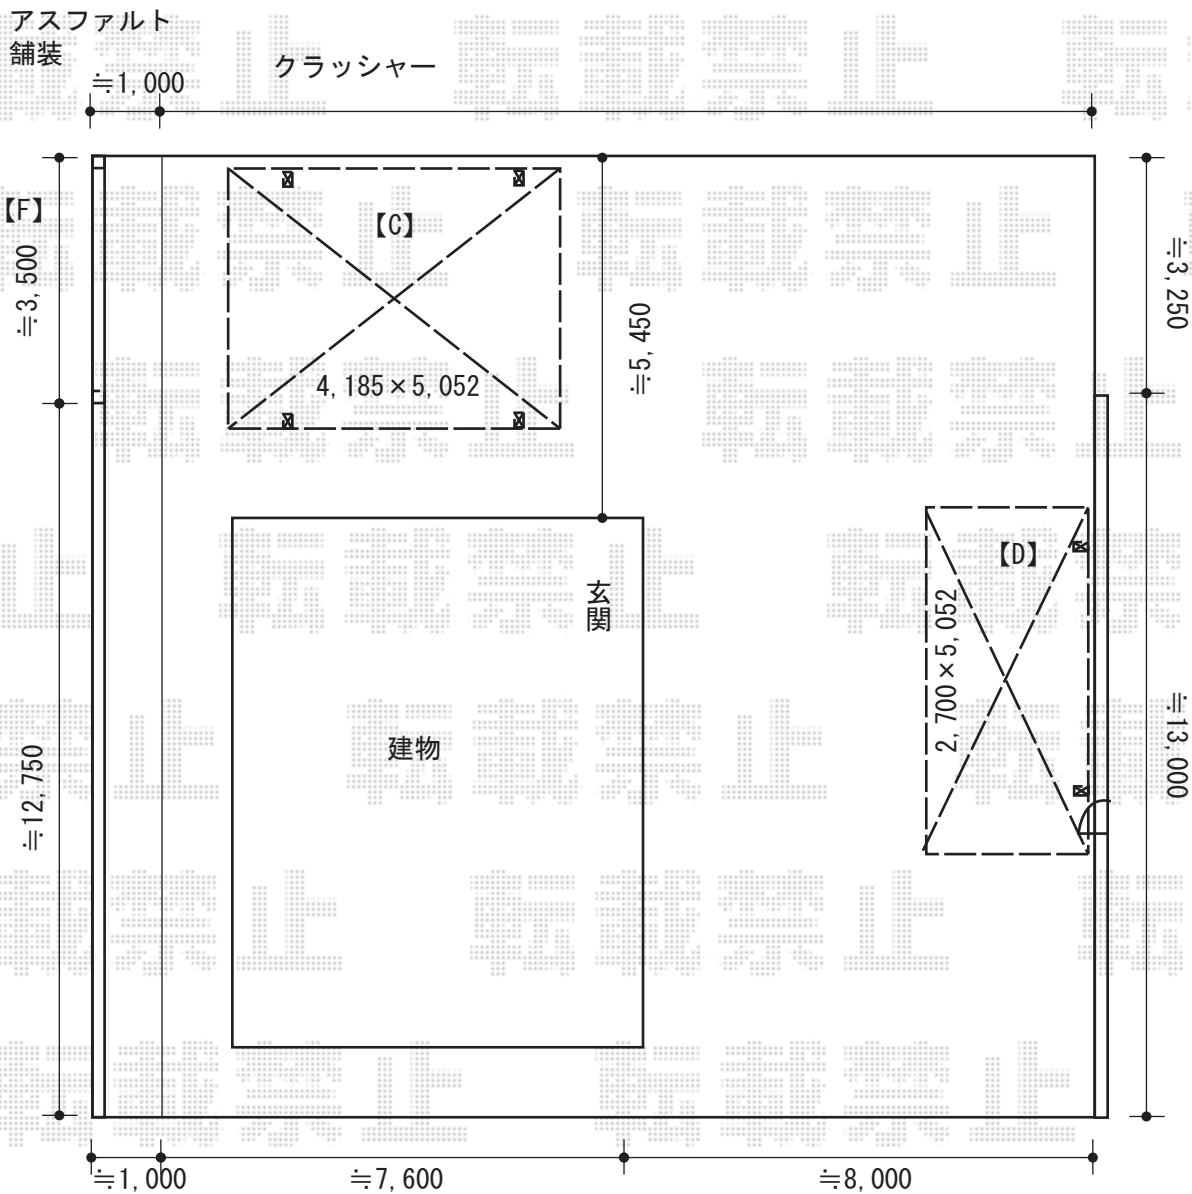

エクステリア商品 施工概略図

YKK AP 【C】 レイナツインポートグラン 積雪～20cm対応  
 幅= 4,185mm 奥行= 5,052mm 色： ホワイト  
 屋根材： ポリカーボネート（アースブルー）  
 柱仕様： ハイルフ柱仕様（有効高 約2,350mm）

YKK AP 【D】 レイナポートグラン 積雪～20cm対応  
 幅= 2,700mm 奥行= 5,052mm 色： ホワイト  
 屋根材： ポリカーボネート（アースブルー）  
 柱仕様： ハイルフ柱仕様（有効高 約2,350mm）

LIXIL(TOEX) 【F】 アルシャインII PG型R(ペットガード)  
 Aタイプ ノンレール 片開き  
 開口幅= 3,692mm 全幅= 3,808mm たたみ幅= 597mm  
 高さ= 1,450mm 色： アイボリーホワイト  
 キャスター数： 3箇所 落棒数： 3本

2017-12-460550	担当者	関
----------------	-----	---

現場状況や作図制限により概略図の内容と多少の違いが生じることがございます。  
 施工時は、現場優先とさせて頂きたく思いますので、お立会い頂き、最終のご指示のほど、何卒、宜しくお願い致します。  
 全ての著作権はエクスショップに帰属します。当社とのお取引目的以外の使用・複製・転載は如何なる場合も禁止しております。